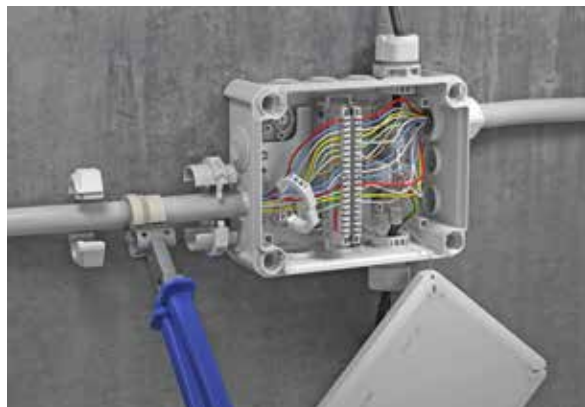

Az új összepattintható tömszelence