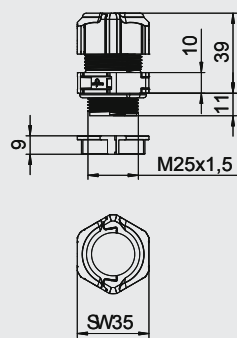

Az új összepattintható tömszelence

IP 67

Összepattintható tömszelence, tömítőbetéttel, zárt kivitel

Típus	Menet	Szín	csom. darab	Súly kg/100 db	rendelési szám
V-TEC TB25	M25x1,5	világosszürke	5	3,44	2024 91 0

PC Polikarbonát

€/St.

A zárt kivitelű tömítőbetét lehetővé teszi egyedi furat(ok) készítését igény szerinti átmérővel. A terpesztő fogó, melynek segítségével a tömítőbetét kinyitható, ideális segédeszköz a szerelésnél.