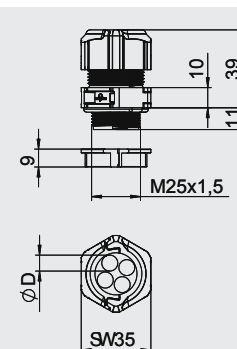

Összepattintható tömszelence, tömítőbetéttel, több kábelhez

Típus	Menet	Furatok száma	Méret d mm	Szín	csom. darab	Súly kg/100 db	rendelési szám
V-TEC TB25 3x9	M25x1,5	3	9	világosszürke	5	2,64	2024 92 8
V-TEC TB25 4x8	M25x1,5	4	8	világosszürke	5	2,95	2024 93 1

PC Polikarbonát

€/St.

A több nyílású tömítőbetét alkalmazásával egy tömszelencén több kábel is átvezethető és szigetelhető. A terpesztő fogó, melynek segítségével a tömítőbetét kinyitható, ideális segédeszköz a szerelésnél. Rendelésre egyéb több nyílású tömítőbetétet is szállítunk.