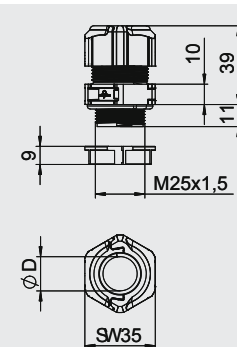

IP 67

Összepattintható tömszelence, tömítőbetéttel, 1 kábelhez

Típus	Menet	tömítési terjedelem d mm	Szín	csom. darab	Súly kg/100 db	rendelési szám
V-TEC TB25 07-10	M25x1,5	7-10,5	világosszürke	5	2,90	2024 91 3
V-TEC TB25 09-13	M25x1,5	9-13	világosszürke	5	3,11	2024 91 6
V-TEC TB25 11-15	M25x1,5	11,5-15,5	világosszürke	5	2,98	2024 91 9
V-TEC TB25 14-18	M25x1,5	14-18	világosszürke	5	2,51	2024 92 2
V-TEC TB25 17-20	M25x1,5	17-20,5	világosszürke	5	2,29	2024 92 5

PC Polikarbonát

€/St.

A különböző tömítőbetétek 7 és 20,5 mm közötti átmérőben biztosítanak tömítettséget a kiválasztott tömítőbetét méretétől függően. A terpesztő fogó, melynek segítségével a tömítőbetét kinyitható, ideális segédeszköz a szerelésnél. Használatával az egyes kábelek elhelyezése egyszerű és gyors.