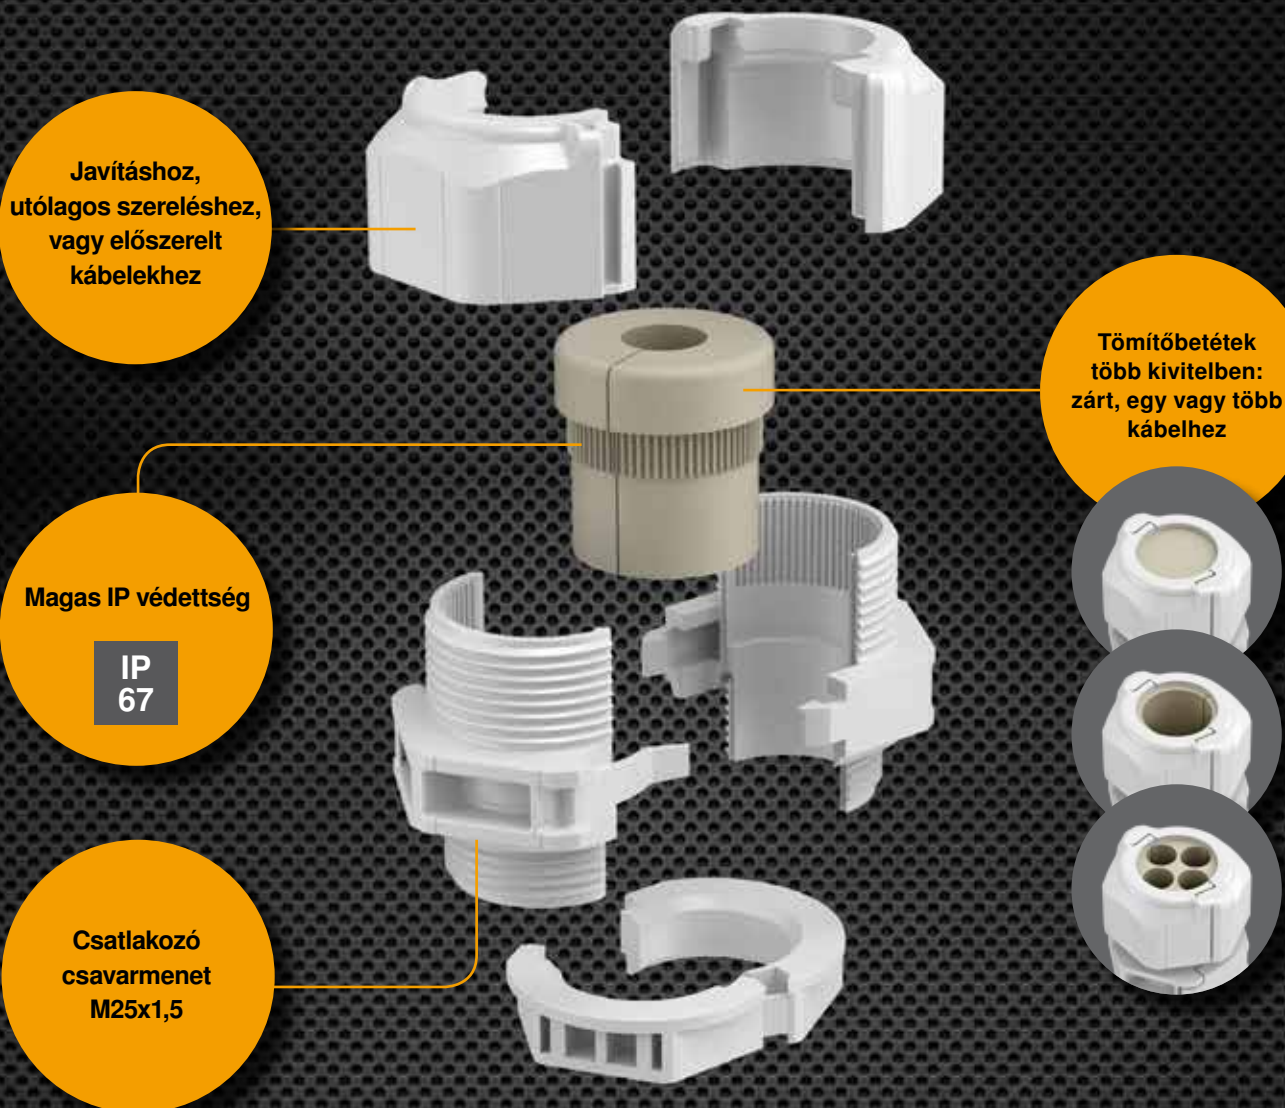

Egyszerűen összepattintható

Nélkülözhetetlen
újdonosság.

Összepattintható tömszelencék

Az összepattintható tömszelence problémamentes és gyors szerelést tesz lehetővé például előszerelt, csatlakozódugóval ellátott kábelek esetében.

Működő rendszereknél szétszerelés és a termelés megszakítása nélkül cserélhető a meghibásodott, vagy pótolható a hiányzó tömszelence.

Javításhoz,
utólagos szereléshez,
vagy előszerelt
kábelekhez

Magas IP védettség

IP
67

Csatlakozó
csavarmentet
M25x1,5

Tömítőbetétek
több kivitelben:
zárt, egy vagy több
kábelhez

OBO Bettermann vevőszolgálat
Tel.: 06 29 349 000 · E-mail: info@obo.hu
www.obo.hu

OBO
BETTERMANN

THINK CONNECTED.