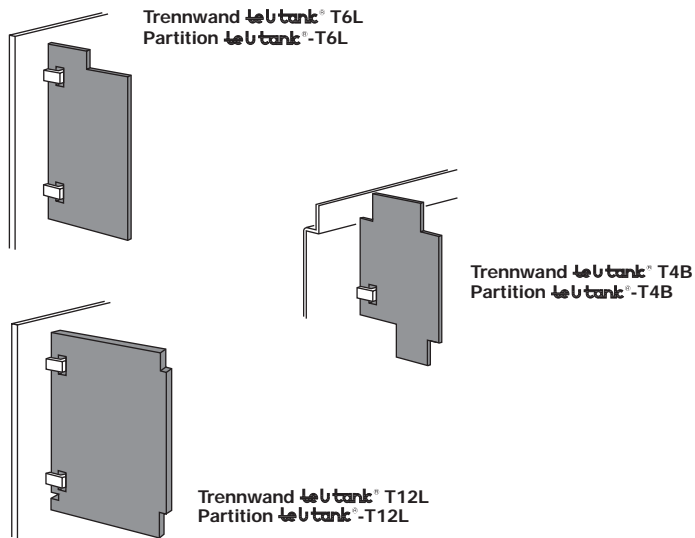

- 1 Bodenbelag
Floor covering
- 2 Führungs-Zunge
Nut guiding slot
- 3 Einsetzmutter
Screw nut
- 4 Blindplatte
blanc plate

***LeU tank*[®]-Montage auf Kanalauslass**
***LeU tank*[®] Assembly on Underfloor Trunking**

- 1 Bodenbelag
Floor covering
- 2 Kanalauslass
Coupling ring
- 3 Montagering
Adjustment ring
- 4 Distanzring
Spacer

***LeU tank*[®]-Zugentlastung**
***LeU tank*[®] cable clamp**

***LeU tank*[®]-Trennwand**
***LeU tank*[®] Partition**

Querabschottung der **LeU tank**[®]-Abteile
Internal segregation of **LeU tank**[®]

LeU tank[®]-Montage über Bodenbelagsfugen bei nass
gepflegten Fußböden

LeU tank[®]-Assembly on washable tile floors

OBO Bettermann Holding GmbH & Co. KG
P. O. Box 1120
58694 Menden
GERMANY