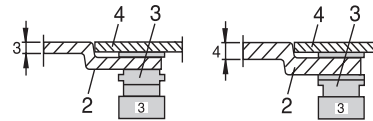

Öffnen des *LeU tank*[®]
Dismantling of *LeU tank*[®]

1.

3.
 Typ: T4B
 T6L

4.
 Typ: T12L

***LeU tank*[®]-Montage mit T/EM**
***LeU tank*[®] Assembly using T/EM (nut)**

Blindplatten-Montage
Assembly of blanc plates

- 1 Bodenbelag
Floor covering
- 2 Führungs-Zunge
Nut guiding slot
- 3 Einsetzmutter
Screw nut
- 4 Blindplatte
blanc plate

***LeU tank*[®]-Montage auf Kanalauslass**
***LeU tank*[®] Assembly on Underfloor Trunking**