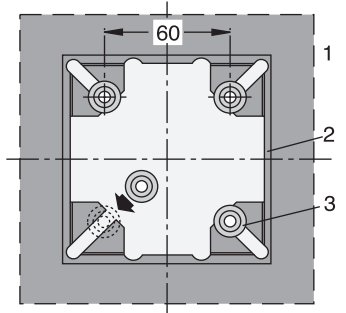

- 1 Bodenbelag
Floor covering
- 2 Führungs-Zunge
Nut guiding slot
- 3 Einsetzmutter
Screw nut
- 4 Blindplatte
blanc plate

***LeU tank*[®]-Montage auf Kanalauslass**
***LeU tank*[®] Assembly on Underfloor Trunking**