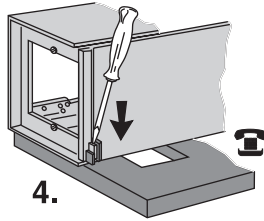

Öffnen des *LeU tank*[®]
Dismantling of *LeU tank*[®]

1.

3.
 Typ: T4B
 T6L

4.
 Typ: T12L

***LeU tank*[®]-Montage mit T/EM**
***LeU tank*[®] Assembly using T/EM (nut)**

Blindplatten-Montage
Assembly of blanc plates

- 1 Bodenbelag
Floor covering
- 2 Führungs-Zunge
Nut guiding slot
- 3 Einsetzmutter
Screw nut
- 4 Blindplatte
blanc plate

***LeU tank*[®]-Montage auf Kanalauslass**
***LeU tank*[®] Assembly on Underfloor Trunking**