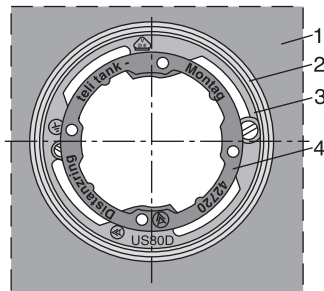

Öffnen des *LeU tank*[®]
Dismantling of *LeU tank*[®]

1.

3.
 Typ: T4B
 T6L

4.
 Typ: T12L

***LeU tank*[®]-Montage mit T/EM**
***LeU tank*[®] Assembly using T/EM (nut)**

Blindplatten-Montage
Assembly of blanc plates

- 1 Bodenbelag
Floor covering
- 2 Führungs-Zunge
Nut guiding slot
- 3 Einsetzmutter
Screw nut
- 4 Blindplatte
blanc plate

***LeU tank*[®]-Montage auf Kanalauslass**
***LeU tank*[®] Assembly on Underfloor Trunking**