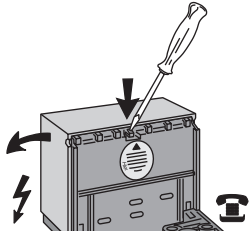

Öffnen des *LeU tank*[®]
Dismantling of *LeU tank*[®]

1.

3.
 Typ: T4B
 T6L

4.
 Typ: T12L

***LeU tank*[®]-Montage mit T/EM**
***LeU tank*[®] Assembly using T/EM (nut)**

Blindplatten-Montage
Assembly of blanc plates

- 1 Bodenbelag
Floor covering
- 2 Führungs-Zunge
Nut guiding slot
- 3 Einsetzmutter
Screw nut
- 4 Blindplatte
blanc plate

***LeU tank*[®]-Montage auf Kanalauslass**
***LeU tank*[®] Assembly on Underfloor Trunking**