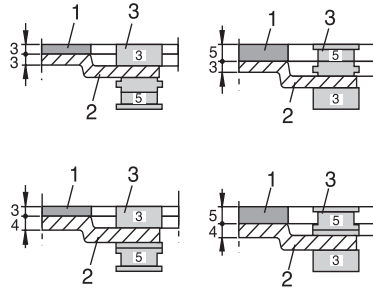

Öffnen des *LeU tank*[®]
Dismantling of *LeU tank*[®]

1.

3.
 Typ: T4B
 T6L

4.
 Typ: T12L

***LeU tank*[®]-Montage mit T/EM**
***LeU tank*[®] Assembly using T/EM (nut)**

Blindplatten-Montage
Assembly of blanc plates

- 1 Bodenbelag
Floor covering
- 2 Führungs-Zunge
Nut guiding slot
- 3 Einsetzmutter
Screw nut
- 4 Blindplatte
blanc plate

***LeU tank*[®]-Montage auf Kanalauslass**
***LeU tank*[®] Assembly on Underfloor Trunking**