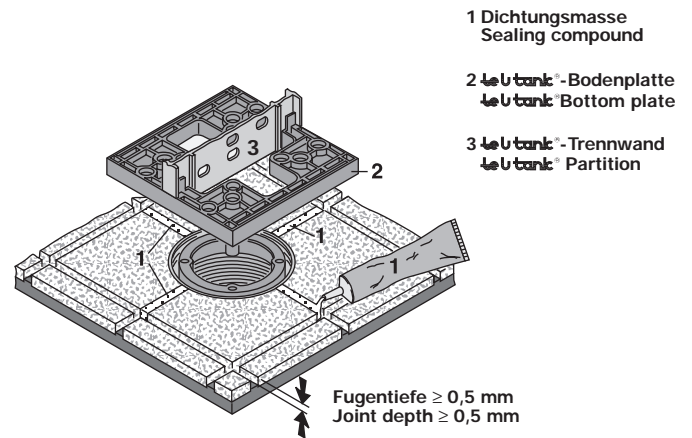

- 1 Bodenbelag
Floor covering
- 2 Führungs-Zunge
Nut guiding slot
- 3 Einsetzmutter
Screw nut
- 4 Blindplatte
blanc plate

***LeU tank*[®]-Montage auf Kanalauslass**
***LeU tank*[®] Assembly on Underfloor Trunking**

- 1 Bodenbelag
Floor covering
- 2 Kanalauslass
Coupling ring
- 3 Montagering
Adjustment ring
- 4 Distanzring
Spacer

***LeU tank*[®]-Zugentlastung**
***LeU tank*[®] cable clamp**

***LeU tank*[®]-Trennwand**
***LeU tank*[®] Partition**

Querabschottung der **LeU tank**[®]-Abteile
Internal segregation of **LeU tank**[®]

LeU tank[®]-Montage über Bodenbelagsfugen bei nass
gepflegten Fußböden

LeU tank[®]-Assembly on washable tile floors

OBO Bettermann Holding GmbH & Co. KG
P. O. Box 1120
58694 Menden
GERMANY