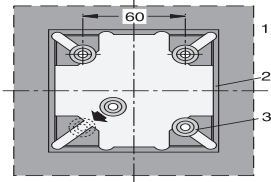

Öffnen des *LeU tank*[®]
Dismantling of *LeU tank*[®]

1.

3.
 Typ: T4B
 T6L

4.
 Typ: T12L

***LeU tank*[®]-Montage mit T/EM**
***LeU tank*[®] Assembly using T/EM (nut)**

Blindplatten-Montage
Assembly of blanc plates

- 1 Bodenbelag
Floor covering
- 2 Führungs-Zunge
Nut guiding slot
- 3 Einsetzmutter
Screw nut
- 4 Blindplatte
blanc plate

***LeU tank*[®]-Montage auf Kanalauslass**
***LeU tank*[®] Assembly on Underfloor Trunking**