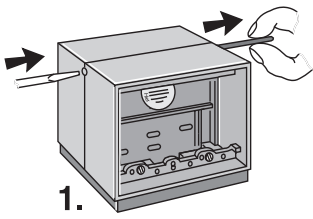

Öffnen des *LeU tank*[®]
Dismantling of *LeU tank*[®]

1.

3.
 Typ: T4B
 T6L

4.
 Typ: T12L

***LeU tank*[®]-Montage mit T/EM**
***LeU tank*[®] Assembly using T/EM (nut)**

Blindplatten-Montage
Assembly of blanc plates

- 1 Bodenbelag
Floor covering
- 2 Führungs-Zunge
Nut guiding slot
- 3 Einsetzmutter
Screw nut
- 4 Blindplatte
blanc plate

***LeU tank*[®]-Montage auf Kanalauslass**
***LeU tank*[®] Assembly on Underfloor Trunking**