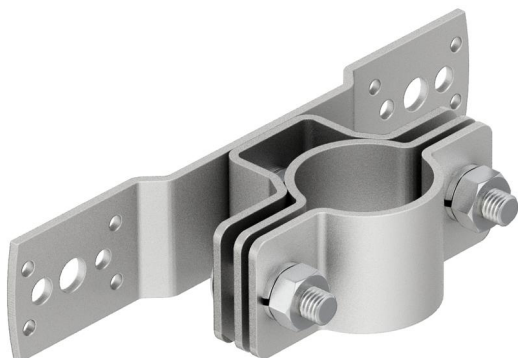

Muszaki adatlap

isFang tartó, felfogóoszlop falra szereléséhez

Cikkszám: 5408952

- Felfogóoszlopok falra történő rögzítéséhez

A2 rozsdamentes acél

Törzsadatok

Cikkszám	5408952
Típus	isFang TW30
1. megnevezés	isFang tartó
2. megnevezés	falirögzítéshez
Gyártó	OBO
Méret	30mm
Anyag	rozsdamentes acél, 1.4301
Legkisebb eladási egység mennyiségegység	2 Darab
Súly	62 kg
súly-mértékegység	kg/100 darab

Muszaki adatlap

isFang tartó, felfogóoszlop falra szereléséhez

Cikkszám: 5408952

Méreték

L méret | 30 mm