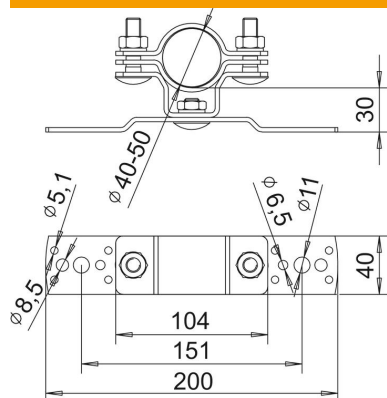

Muszaki adatlap

isFang tartó, felfogóoszlop falra szereléséhez

Cikkszám: 5408952

- Felfogóoszlopok falra történő rögzítéséhez

A2 rozsdamentes acél

Törzsadatok

Cikkszám	5408952
Típus	isFang TW30
1. megnevezés	isFang tartó
2. megnevezés	falirögzítéshez
Gyártó	OBO
Méret	30mm
Anyag	rozsdamentes acél, 1.4301
Legkisebb eladási egység mennyiségegység	2 Darab
Súly	62 kg
súly-mértékegység	kg/100 darab

Muszaki adatlap

isFang tartó, felfogóoszlop falra szereléséhez

Cikkszám: 5408952

Méreték

L méret | 30 mm