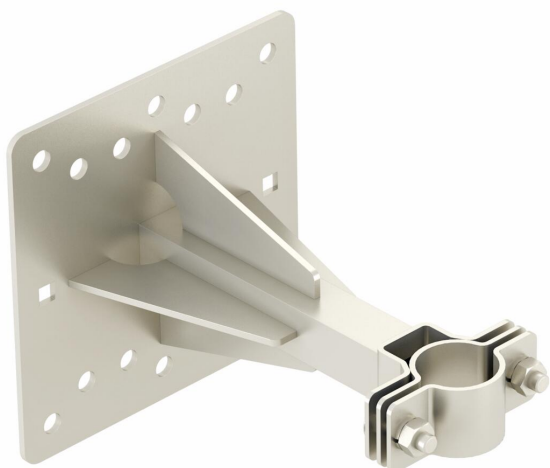

Muszaki adatlap

isFang tartó, felfogóoszlop falra szereléséhez

Cikkszám: 5408910

- a szigetelt védőcsövek védendő felépítményre, ill. a falra való rögzítéséhez

A2 rozsdamentes acél

Törzsadatok

Cikkszám	5408910
Típus	isFang TW200 12
1. megnevezés	isFang tartó
2. megnevezés	falirögzítéshez
Gyártó	OBO
Méret	200x200mm
Anyag	rozsdamentes acél, 1.4301
Legkisebb eladási egység mennyiségegység	2 Darab
Súly	240 kg
súly-mértékegység	kg/100 darab

Műszaki adatlap

isFang tartó, felfogóoszlop falra szereléséhez

Cikkszám: 5408910

Méretetek

D min. méret	50 mm
L méret	200 mm

Műszaki adatok

A tartó rögzítési módja	Furat
A rúd rögzítési módja	csavaros bilincssel
Werkstoff des Unterteils	rozsdamentes acél, 1.4301