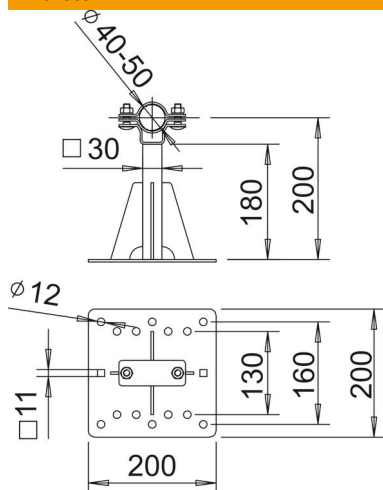

Muszaki adatlap

isFang tartó, felfogóoszlop falra szereléséhez

Cikkszám: 5408910

- a szigetelt védőcsövek védendő felépítményre, ill. a falra való rögzítéséhez

A2 rozsdamentes acél

Törzsadatok

Cikkszám	5408910
Típus	isFang TW200 12
1. megnevezés	isFang tartó
2. megnevezés	falirögzítéshez
Gyártó	OBO
Méret	200x200mm
Anyag	rozsdamentes acél, 1.4301
Legkisebb eladási egység mennyiségegység	2 Darab
Súly	240 kg
súly-mértékegység	kg/100 darab

Műszaki adatlap

isFang tartó, felfogóoszlop falra szereléséhez

Cikkszám: 5408910

Méretetek

D min. méret	50 mm
L méret	200 mm

Műszaki adatok

A tartó rögzítési módja	Furat
A rúd rögzítési módja	csavaros bilincssel
Werkstoff des Unterteils	rozsdamentes acél, 1.4301