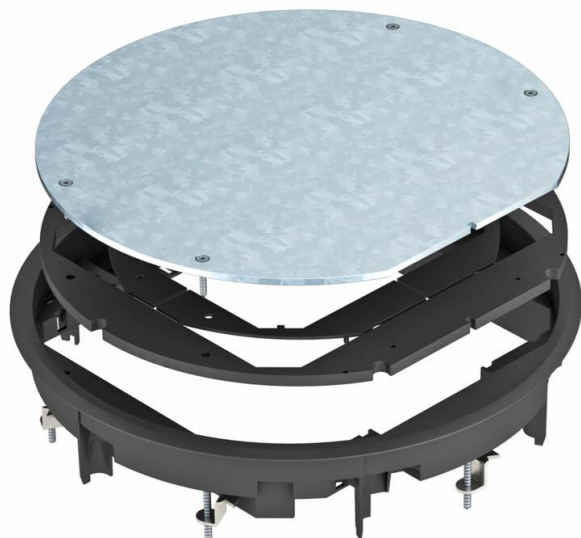

## ZESR9 Ellenőrző fedlap

Cikkszám: 7406806

Vakfedél betét egy R9 névleges méretű kerek szerelőnyílás lezárásához csatornarendszerekben, valamint álpadlóknak és üreges padlóknak, beltéren. Univerzális rögzítőszelettel. Szőnyegvédő keret poliamidból. Burkolatvastagság maximum 12 mm.

### Törzsadatok

Cikkszám	7406806
Típus	ZESR9-2 U12T9011
1. megnevezés	Ellenőrző fedlap
2. megnevezés	univerzális szereléshez
Gyártó	OBO
Méret	Ø324X65,5
Szín	grafitszürke; RAL 9011
Anyag	Poliamid
Legkisebb eladási egység	1
mennyiségegység	Darab
Súly	298 kg
súly-mértékegység	kg/100 darab

## ZESR9 Ellenőrző fedlap

Cikkszám: 7406806

### Méretetek

hossz	324 mm
szélesség	324 mm
Magasság	65,5 mm