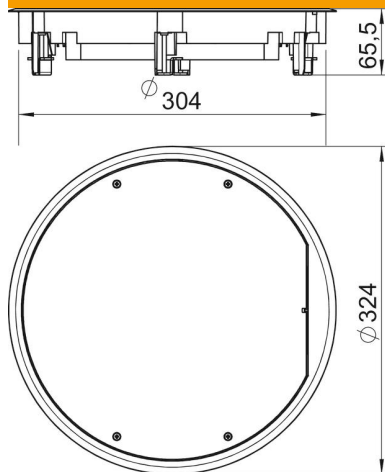

## ZESR9 Ellenőrző fedlap

Cikkszám: 7406806

Vakfedél betét egy R9 névleges méretű kerek szerelőnyílás lezárásához csatornarendszerekben, valamint álpadlóknak és üreges padlóknak, beltéren. Univerzális rögzítőszelettel. Szőnyegvédő keret poliamidból. Burkolatvastagság maximum 12 mm.

### Törzsadatok

Cikkszám	7406806
Típus	ZESR9-2 U12T9011
1. megnevezés	Ellenőrző fedlap
2. megnevezés	univerzális szereléshez
Gyártó	OBO
Méret	Ø324X65,5
Szín	grafitszürke; RAL 9011
Anyag	Poliamid
Legkisebb eladási egység	1
mennyiségegység	Darab
Súly	298 kg
súly-mértékegység	kg/100 darab

## ZESR9 Ellenőrző fedlap

Cikkszám: 7406806

### Méretetek

hossz	324 mm
szélesség	324 mm
Magasság	65,5 mm