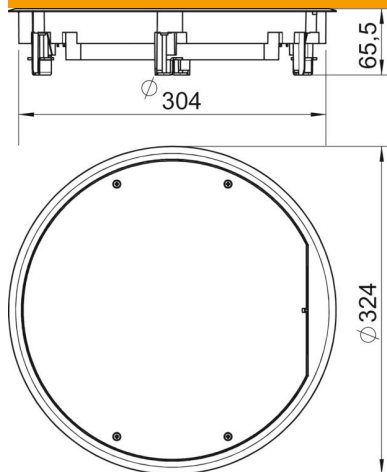

## ZESR9 Ellenőrző fedlap

Cikkszám: 7406805

Vakfedél betét egy R9 névleges méretű kerek szerelőnyílás lezárásához csatornarendszerekben, valamint álpadlóknak és üreges padlóknak, beltéren. Univerzális rögzítőszelettel. Szőnyegvédő keret poliamidból. Burkolatvastagság maximum 12 mm.

### Törzsadatok

Cikkszám	7406805
Típus	ZESR9-2 U12T7011
1. megnevezés	Ellenőrző fedlap
2. megnevezés	univerzális szereléshez
Gyártó	OBO
Méret	Ø324X65,5
Szín	acélszürke; RAL 7011
Anyag	Poliamid
Legkisebb eladási egység	1
menyiségegység	Darab
Súly	298 kg
súly-mértékegység	kg/100 darab

## ZESR9 Ellenőrző fedlap

Cikkszám: 7406805

### Méretetek

hossz	324 mm
szélesség	324 mm
Magasság	65,5 mm