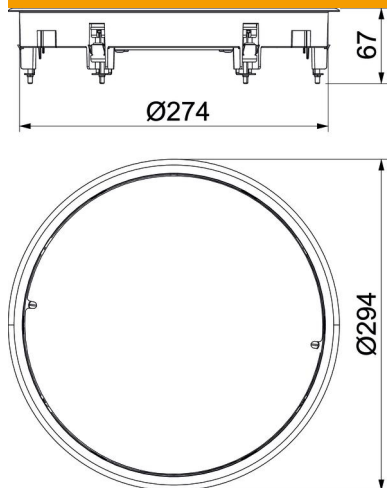

Muszaki adatlap

ZESR7 Ellenőrző fedlap

Cikkszám: 7406792

Vakfedél betét egy R7 névleges méretű kerek szerelőnyílás lezárásához csatornarendszerekben, valamint álpadlóknban és üreges padlóknban, beltéren. Univerzális rögzítőszelettel.

Szőnyegvédő keret poliamidból.

PA poliamid

Törzsadatok

Cikkszám	7406792
Típus	ZESR7 10U 9011
1. megnevezés	húzódoboz-betét
2. megnevezés	univerzális szereléshez
Gyártó	OBO
Méret	Ø294x33
Szín	grafitszürke; RAL 9011
Anyag	Poliamid
Legkisebb eladási egység	1
menyiségegység	Darab
Súly	225,8 kg
súly-mértékegység	kg/100 darab

Muszaki adatlap

ZESR7 Ellenőrző fedlap

Cikkszám: 7406792

Méretetek

hossz	294 mm
szélesség	294 mm
Magasság	54 mm

Műszaki adatok

A beépíthető készülékek darabszáma	0
Kivitel	kerek
Padlóápolás	száraz
Padlómagasság min.	64 mm
alkalmas álpadlóhoz	igen
Alkalmazható esztrichbe ágyazott padlócsatornához	igen
alkalmas üreges padlóhoz	igen
nedves ápolású padlóhoz alkalmas	nem
Alkalmas padló alatti dobozhoz	350
alkalmas padló alatti csatornához	igen
Néveleges méret szerelvénybeépítő egységhez	R7
Keretes kivitel	szőnyegvédő keret
Függőleges terhelés, nagy felület	5 000 N-ig
Függőleges terhelés, kis terület	3.000 N-ig
A padlóburkolat vastagsága	10 mm