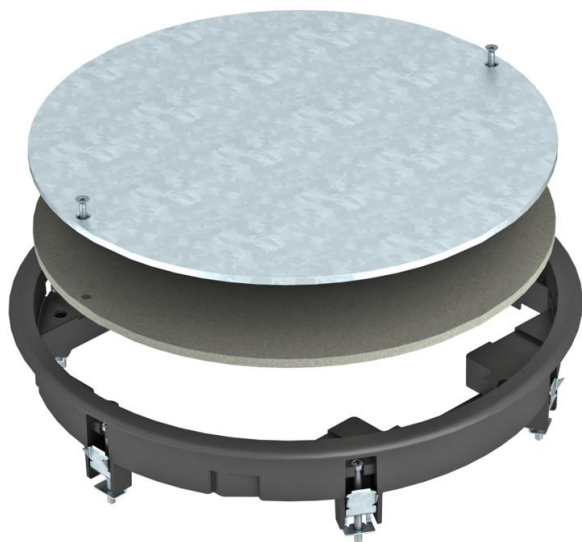

Muszaki adatlap

ZESR7 Ellenőrző fedlap

Cikkszám: 7406792

Vakfedél betét egy R7 névleges méretű kerek szerelőnyílás lezárásához csatornarendszerekben, valamint álpadlóknban és üreges padlóknban, beltéren. Univerzális rögzítőszelettel.

Szőnyegvédő keret poliamidból.

PA poliamid

Törzsadatok

Cikkszám	7406792
Típus	ZESR7 10U 9011
1. megnevezés	húzódoboz-betét
2. megnevezés	univerzális szereléshez
Gyártó	OBO
Méret	Ø294x33
Szín	grafitszürke; RAL 9011
Anyag	Poliamid
Legkisebb eladási egység	1
menyiségegység	Darab
Súly	225,8 kg
súly-mértékegység	kg/100 darab

Muszaki adatlap

ZESR7 Ellenőrző fedlap

Cikkszám: 7406792

Méretetek

hossz	294 mm
szélesség	294 mm
Magasság	54 mm

Műszaki adatok

A beépíthető készülékek darabszáma	0
Kivitel	kerek
Padlóápolás	száraz
Padlómagasság min.	64 mm
alkalmas álpadlóhoz	igen
Alkalmazható esztrichbe ágyazott padlócsatornához	igen
alkalmas üreges padlóhoz	igen
nedves ápolású padlóhoz alkalmas	nem
Alkalmas padló alatti dobozhoz	350
alkalmas padló alatti csatornához	igen
Néveleges méret szerelvénybeépítő egységhez	R7
Keretes kivitel	szőnyegvédő keret
Függőleges terhelés, nagy felület	5 000 N-ig
Függőleges terhelés, kis terület	3.000 N-ig
A padlóburkolat vastagsága	10 mm