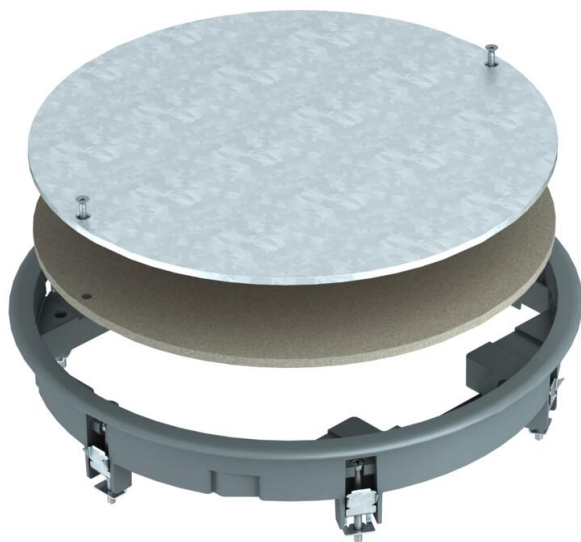

Muszaki adatlap

ZESR7 Ellenőrző fedlap

Cikkszám: 7406788

Vakfedél betét egy R7 névleges méretű kerek szerelőnyílás lezárásához csatornarendszerekben, valamint álpadlóknban és üreges padlóknban, beltéren. Univerzális rögzítőszelettel.

Szőnyegvédő keret poliamidból.

PA poliamid

Törzsadatok

Cikkszám	7406788
Típus	ZESR7 10U 7011
1. megnevezés	húzódoboz-betét
2. megnevezés	univerzális szereléshez
Gyártó	OBO
Méret	Ø294x33
Szín	acélszürke; RAL 7011
Anyag	Poliamid
Legkisebb eladási egység	1
menyiségegység	Darab
Súly	225,8 kg
súly-mértékegység	kg/100 darab

Muszaki adatlap

ZESR7 Ellenőrző fedlap

Cikkszám: 7406788

Méretetek

hossz	294 mm
szélesség	294 mm
Magasság	54 mm

Műszaki adatok

A beépíthető készülékek darabszáma	0
Kivitel	kerek
Padlóápolás	száraz
Padlómagasság min.	64 mm
alkalmas álpadlóhoz	igen
Alkalmazható esztrichbe ágyazott padlócsatornához	igen
alkalmas üreges padlóhoz	igen
nedves ápolású padlóhoz alkalmas	nem
Alkalmas padló alatti dobozhoz	350
alkalmas padló alatti csatornához	igen
Néveleges méret szerelvénybeépítő egységhez	R7
Keretes kivitel	szőnyegvédő keret
Függőleges terhelés, nagy felület	5 000 N-ig
Függőleges terhelés, kis terület	3.000 N-ig
A padlóburkolat vastagsága	10 mm