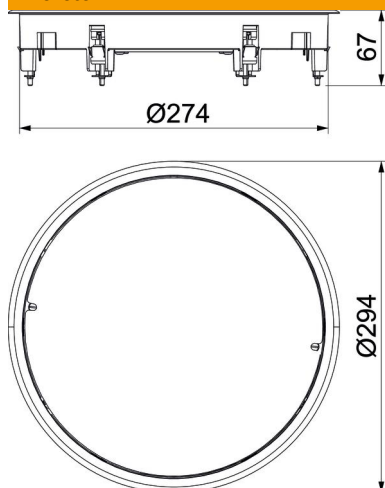

Muszaki adatlap

ZESR7 Ellenőrző fedlap

Cikkszám: 7406788

Vakfedél betét egy R7 névleges méretű kerek szerelőnyílás lezárásához csatornarendszerekben, valamint álpadlóknban és üreges padlóknban, beltéren. Univerzális rögzítőszelettel.

Szőnyegvédő keret poliamidból.

PA poliamid

Törzsadatok

Cikkszám	7406788
Típus	ZESR7 10U 7011
1. megnevezés	húzódoboz-betét
2. megnevezés	univerzális szereléshez
Gyártó	OBO
Méret	Ø294x33
Szín	acélszürke; RAL 7011
Anyag	Poliamid
Legkisebb eladási egység	1
menyiségegység	Darab
Súly	225,8 kg
súly-mértékegység	kg/100 darab

Muszaki adatlap

ZESR7 Ellenőrző fedlap

Cikkszám: 7406788

Méretetek

hossz	294 mm
szélesség	294 mm
Magasság	54 mm

Műszaki adatok

A beépíthető készülékek darabszáma	0
Kivitel	kerek
Padlóápolás	száraz
Padlómagasság min.	64 mm
alkalmas álpadlóhoz	igen
Alkalmazható esztrichbe ágyazott padlócsatornához	igen
alkalmas üreges padlóhoz	igen
nedves ápolású padlóhoz alkalmas	nem
Alkalmas padló alatti dobozhoz	350
alkalmas padló alatti csatornához	igen
Néveleges méret szerelvénybeépítő egységhez	R7
Keretes kivitel	szőnyegvédő keret
Függőleges terhelés, nagy felület	5 000 N-ig
Függőleges terhelés, kis terület	3.000 N-ig
A padlóburkolat vastagsága	10 mm