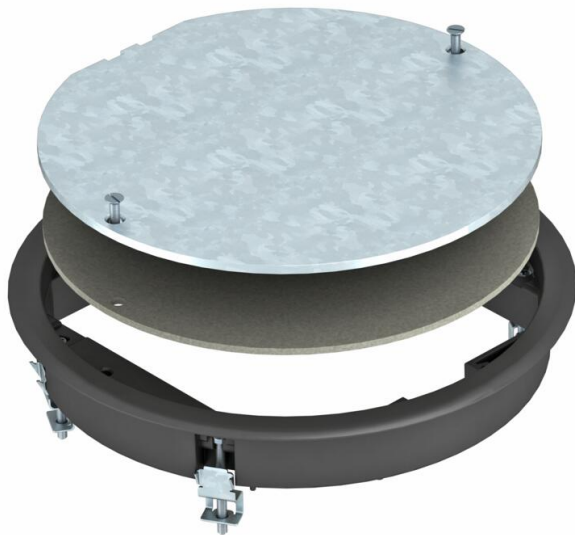

## ZESR4 Ellenőrző fedlap

Cikkszám: 7406776

Vakfedél-betét egy R4-es névleges méretű négyzet alakú szerelőnyílás lezárásához, beltéri csatornarendszerekben vagy álpadlóban.

PA poliamid

### Törzsadatok

Cikkszám	7406776
Típus	ZESR4 U 9011
1. megnevezés	húzódoboz-betét
2. megnevezés	univerzális szereléshez
Gyártó	OBO
Méret	Ø234x33
Szín	grafitszürke; RAL 9011
Anyag	Poliamid
Legkisebb eladási egység	1
mennyiségegység	Darab
Súly	140 kg
súly-mértékegység	kg/100 darab

## ZESR4 Ellenőrző fedlap

Cikkszám: 7406776

### Méretetek

hossz	234 mm
szélesség	234 mm
Magasság	36 mm