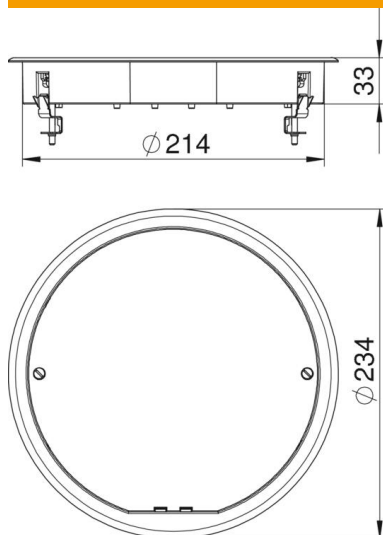

## ZESR4 Ellenőrző fedlap

Cikkszám: 7406776

Vakfedél-betét egy R4-es névleges méretű négyzet alakú szerelőnyílás lezárásához, beltéri csatornarendszerekben vagy álpadlóban.

PA poliamid

### Törzsadatok

Cikkszám	7406776
Típus	ZESR4 U 9011
1. megnevezés	húzódoboz-betét
2. megnevezés	univerzális szereléshez
Gyártó	OBO
Méret	Ø234x33
Szín	grafitszürke; RAL 9011
Anyag	Poliamid
Legkisebb eladási egység	1
mennyiségegység	Darab
Súly	140 kg
súly-mértékegység	kg/100 darab

## ZESR4 Ellenőrző fedlap

Cikkszám: 7406776

### Méretetek

hossz	234 mm
szélesség	234 mm
Magasság	36 mm