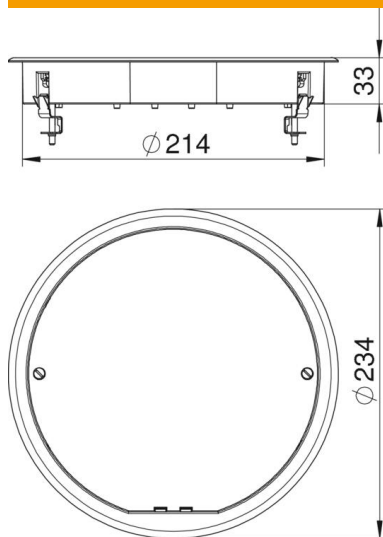

Muszaki adatlap

ZESR4 Ellenőrző fedlap

Cikkszám: 7406772

Vakfedél-betét egy R4-es névleges méretű négyzet alakú szerelőnyílás lezárásához, beltéri csatornarendszerekben vagy álpadlóban.

PA poliamid

Törzsadatok

Cikkszám	7406772
Típus	ZESR4 U 7011
1. megnevezés	húzódoboz-betét
2. megnevezés	univerzális szereléshez
Gyártó	OBO
Méret	Ø234x33
Szín	acélszürke; RAL 7011
Anyag	Poliamid
Legkisebb eladási egység	1
mennyiségegység	Darab
Súly	140 kg
súly-mértékegység	kg/100 darab

Muszaki adatlap

ZESR4 Ellenőrző fedlap

Cikkszám: 7406772

Méretetek

hossz	234 mm
szélesség	234 mm
Magasság	36 mm

Műszaki adatok

A beépíthető készülékek darabszáma	0
Kivitel	kerek
Padlóápolás	száraz
Padlómagasság min.	60 mm
alkalmas álpadlókhöz	igen
Alkalmazható esztrichbe ágyazott padlócsatornához	igen
alkalmas üreges padlókhöz	igen
nedves ápolású padlókhöz alkalmas	nem
Alkalmazható padló alatti dobozhoz	250/350
alkalmazható padló alatti csatornához	igen
Néveleges méret szerelvénybeépítő egységhez	R4
Keretes kivitel	szőnyegvédő keret
Függőleges terhelés, nagy felület	5 000 N-ig
Függőleges terhelés, kis terület	3.000 N-ig
A padlóburkolat vastagsága	5 mm