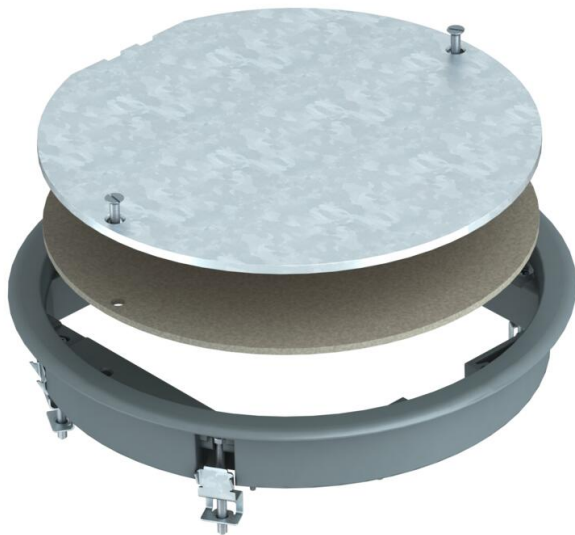

Muszaki adatlap

ZESR4 Ellenőrző fedlap

Cikkszám: 7406772

Vakfedél-betét egy R4-es névleges méretű négyzet alakú szerelőnyílás lezárásához, beltéri csatornarendszerekben vagy álpadlóban.

PA poliamid

Törzsadatok

Cikkszám	7406772
Típus	ZESR4 U 7011
1. megnevezés	húzódoboz-betét
2. megnevezés	univerzális szereléshez
Gyártó	OBO
Méret	Ø234x33
Szín	acélszürke; RAL 7011
Anyag	Poliamid
Legkisebb eladási egység	1
mennyiségegység	Darab
Súly	140 kg
súly-mértékegység	kg/100 darab

Muszaki adatlap

ZESR4 Ellenőrző fedlap

Cikkszám: 7406772

Méretetek

hossz	234 mm
szélesség	234 mm
Magasság	36 mm

Műszaki adatok

A beépíthető készülékek darabszáma	0
Kivitel	kerek
Padlóápolás	száraz
Padlómagasság min.	60 mm
alkalmas álpadlókhöz	igen
Alkalmazható esztrichbe ágyazott padlócsatornához	igen
alkalmas üreges padlókhöz	igen
nedves ápolású padlókhöz alkalmas	nem
Alkalmazható padló alatti dobozhoz	250/350
alkalmazható padló alatti csatornához	igen
Néveleges méret szerelvénybeépítő egységhez	R4
Keretes kivitel	szőnyegvédő keret
Függőleges terhelés, nagy felület	5 000 N-ig
Függőleges terhelés, kis terület	3.000 N-ig
A padlóburkolat vastagsága	5 mm