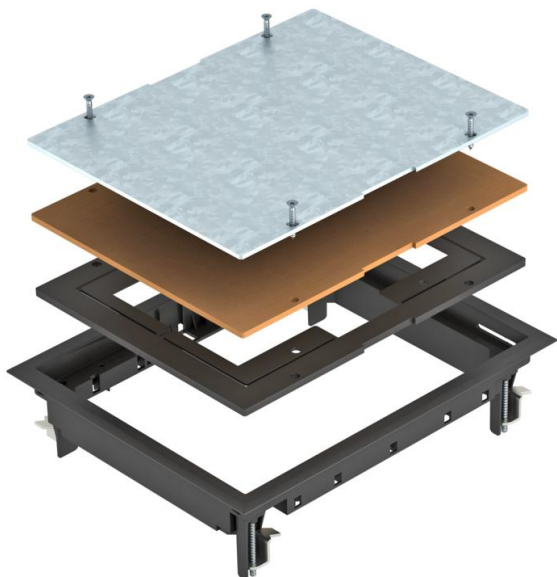

Muszaki adatlap

ZES6 Ellenőrző fedlap

Cikkszám: 7406750

Vakfedél-betét egy 6-os méretű téglalap alakú szerelőnyílás lezárásához, padló alatti csatornarendszerben vagy álpadlóban, beltéren. Szőnyegvédő keret poliamidból.

5 mm mély padlóburkolat kivágással szállítva, de igény esetén 3, 8 vagy 10 mm-re változtatható.

PA poliamid

Törzsadatok

Cikkszám	7406750
Típus	ZES6-2 U10T 9011
1. megnevezés	Ellenőrző fedlap
2. megnevezés	univerzális szereléshez
Gyártó	OBO
Szín	grafitszürke; RAL 9011
Anyag	Poliamid
Legkisebb eladási egység mennyiségegység	1 Darab
Súly	150 kg
súly-mértékegység	kg/100 darab

Muszaki adatlap

ZES6 Ellenőrző fedlap

Cikkszám: 7406750

Méretetek

hossz	221 mm
szélesség	274 mm
Magasság	65 mm

Műszaki adatok

A beépíthető készülékek darabszáma	0
Kivitel	derékszögű
padlóburkolat védőkeret	igen
Padlóápolás	száraz
Padlómagasság min.	62 mm
alkalmas álpadlókhöz	igen
alkalmas üreges padlókhöz	nem
nedves ápolású padlókhöz alkalmas	nem
Alkalmazható padló alatti dobozhoz	250/350
alkalmazható padló alatti csatornákhöz	igen
Külső hosszúság	221 mm
Beépítési hosszúság	201 mm
Néveleges méret szerelvénybeépítő egységhez	6
Keretes kivitel	szőnyegvédő keret
Függőleges terhelés, nagy felület	3.000 N-ig
Függőleges terhelés, kis terület	2 000 N-ig
A padlóburkolat vastagsága	5 mm