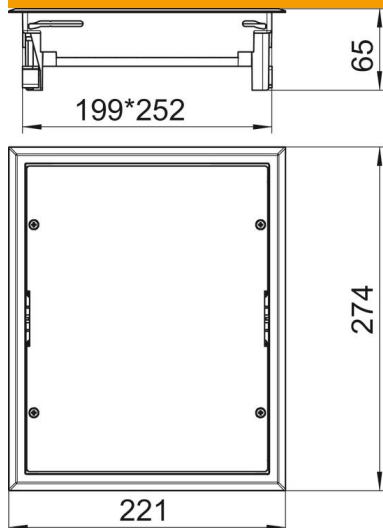

Muszaki adatlap

ZES6 Ellenőrző fedlap

Cikkszám: 7406750

Vakfedél-betét egy 6-os méretű téglalap alakú szerelőnyílás lezárásához, padló alatti csatornarendszerben vagy álpadlóban, beltéren. Szőnyegvédő keret poliamidból.

5 mm mély padlóburkolat kivágással szállítva, de igény esetén 3, 8 vagy 10 mm-re változtatható.

PA poliamid

Törzsadatok

Cikkszám	7406750
Típus	ZES6-2 U10T 9011
1. megnevezés	Ellenőrző fedlap
2. megnevezés	univerzális szereléshez
Gyártó	OBO
Szín	grafitszürke; RAL 9011
Anyag	Poliamid
Legkisebb eladási egység mennyiségegység	1 Darab
Súly	150 kg
súly-mértékegység	kg/100 darab

Muszaki adatlap

ZES6 Ellenőrző fedlap

Cikkszám: 7406750

Méretetek

hossz	221 mm
szélesség	274 mm
Magasság	65 mm

Műszaki adatok

A beépíthető készülékek darabszáma	0
Kivitel	derékszögű
padlóburkolat védőkeret	igen
Padlóápolás	száraz
Padlómagasság min.	62 mm
alkalmas álpadlókhöz	igen
alkalmas üreges padlókhöz	nem
nedves ápolású padlókhöz alkalmas	nem
Alkalmazható padló alatti dobozhoz	250/350
alkalmazható padló alatti csatornákhöz	igen
Külső hosszúság	221 mm
Beépítési hosszúság	201 mm
Néveleges méret szerelvénybeépítő egységhez	6
Keretes kivitel	szőnyegvédő keret
Függőleges terhelés, nagy felület	3.000 N-ig
Függőleges terhelés, kis terület	2 000 N-ig
A padlóburkolat vastagsága	5 mm