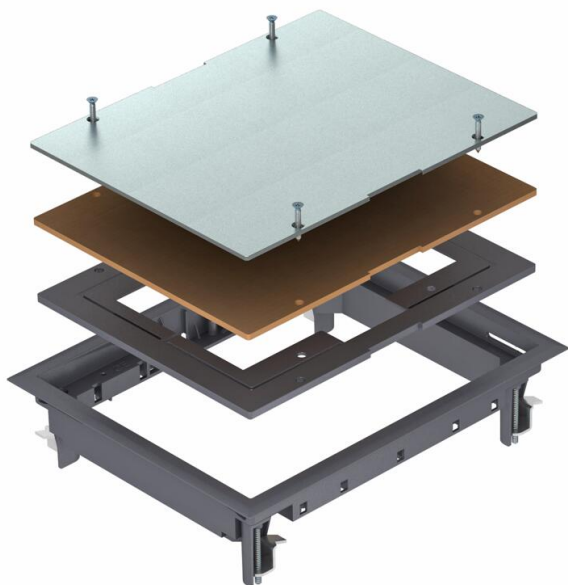

Muszaki adatlap

ZES6 Ellenőrző fedlap

Cikkszám: 7406749

Vakfedél-betét egy 6-os méretű téglalap alakú szerelőnyílás lezárásához, padló alatti csatornarendszerben vagy álpadlóban, beltéren. Szőnyegvédő keret poliamidból.

5 mm mély padlóburkolat kivágással szállítva, de igény esetén 3, 8 vagy 10 mm-re változtatható.

PA poliamid

Törzsadatok

Cikkszám	7406749
Típus	ZES6-2 U10T 7011
1. megnevezés	Ellenőrző fedlap
2. megnevezés	univerzális szereléshez
Gyártó	OBO
Szín	acélszürke; RAL 7011
Anyag	Poliamid
Legkisebb eladási egység mennyiségegység	1 Darab
Súly	150 kg
súly-mértékegység	kg/100 darab

Muszaki adatlap

ZES6 Ellenőrző fedlap

Cikkszám: 7406749

Méretetek

hossz	221 mm
szélesség	274 mm
Magasság	65 mm

Műszaki adatok

A beépíthető készülékek darabszáma	0
Kivitel	derékszögű
padlóburkolat védőkeret	igen
Padlóápolás	száraz
Padlómagasság min.	62 mm
alkalmas álpadlókhöz	igen
alkalmas üreges padlókhöz	nem
nedves ápolású padlókhöz alkalmas	nem
Alkalmas padló alatti dobozhoz	250/350
alkalmas padló alatti csatornákhöz	igen
Külső hosszúság	221 mm
Beépítési hosszúság	201 mm
Néveleges méret szerelvénybeépítő egységhez	6
Keretes kivitel	szőnyegvédő keret
Függőleges terhelés, nagy felület	3.000 N-ig
Függőleges terhelés, kis terület	2 000 N-ig
A padlóburkolat vastagsága	5 mm