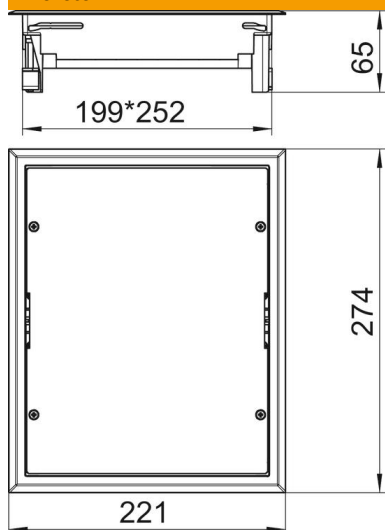

Muszaki adatlap

ZES6 Ellenőrző fedlap

Cikkszám: 7406749

Vakfedél-betét egy 6-os méretű téglalap alakú szerelőnyílás lezárásához, padló alatti csatornarendszerben vagy álpadlóban, beltéren. Szőnyegvédő keret poliamidból.

5 mm mély padlóburkolat kivágással szállítva, de igény esetén 3, 8 vagy 10 mm-re változtatható.

PA poliamid

Törzsadatok

Cikkszám	7406749
Típus	ZES6-2 U10T 7011
1. megnevezés	Ellenőrző fedlap
2. megnevezés	univerzális szereléshez
Gyártó	OBO
Szín	acélszürke; RAL 7011
Anyag	Poliamid
Legkisebb eladási egység mennyiségegység	1 Darab
Súly	150 kg
súly-mértékegység	kg/100 darab

Muszaki adatlap

ZES6 Ellenőrző fedlap

Cikkszám: 7406749

Méretetek

hossz	221 mm
szélesség	274 mm
Magasság	65 mm

Műszaki adatok

A beépíthető készülékek darabszáma	0
Kivitel	derékszögű
padlóburkolat védőkeret	igen
Padlóápolás	száraz
Padlómagasság min.	62 mm
alkalmas álpadlókhöz	igen
alkalmas üreges padlókhöz	nem
nedves ápolású padlókhöz alkalmas	nem
Alkalmas padló alatti dobozhoz	250/350
alkalmas padló alatti csatornákhöz	igen
Külső hosszúság	221 mm
Beépítési hosszúság	201 mm
Néveleges méret szerelvénybeépítő egységhez	6
Keretes kivitel	szőnyegvédő keret
Függőleges terhelés, nagy felület	3.000 N-ig
Függőleges terhelés, kis terület	2 000 N-ig
A padlóburkolat vastagsága	5 mm