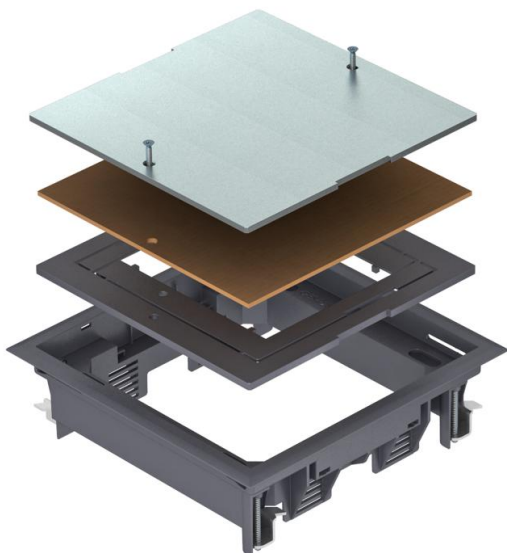

Muszaki adatlap

ZES4 Ellenőrző fedlap

Cikkszám: 7406701

Vakfedél-betét egy 4-es névleges méretű négyzetes szerelőnyílás lezárásához, beltéri csatornarendszerekben vagy álpadlóban történő használatra.

5 mm mély padlóburkolat kivágással szállítva, de igény esetén 3, 8 vagy 10 mm-re változtatható.

PA poliamid

Törzsadatok

Cikkszám	7406701
Típus	ZES4-2 U10T 7011
1. megnevezés	Ellenőrző fedlap
2. megnevezés	univerzális szereléshez
Gyártó	OBO
Szín	acélszürke; RAL 7011
Anyag	Poliamid
Legkisebb eladási egység mennyiségegység	1 Darab
Súly	158 kg
súly-mértékegység	kg/100 darab

Muszaki adatlap

ZES4 Ellenőrző fedlap

Cikkszám: 7406701

Méretetek

hossz	222 mm
szélesség	222 mm
Magasság	65 mm

Műszaki adatok

A beépíthető készülékek darabszáma	0
Kivitel	Négyzetes
padlóburkolat védőkeret	igen
Padlóápolás	száraz
Padlómagasság min.	62 mm
alkalmas álpadlókhöz	igen
alkalmas üreges padlókhöz	igen
nedves ápolású padlókhöz alkalmas	nem
Alkalmas padló alatti dobozhoz	250/350
Külső hosszúság	222 mm
Beépítési hosszúság	201 mm
Néveleges méret szerelvénybeépítő egységhez	4
Függőleges terhelés, nagy felület	5 000 N-ig
Függőleges terhelés, kis terület	3.000 N-ig
A padlóburkolat vastagsága	5 mm