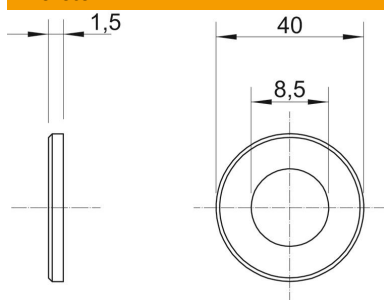

Muszaki adatlap

Großflächenscheibe A4

Cikkszám: 3403147

Nagy külső átmérőjű alátét.

MS 41 profilsín összekötéséhez ajánljuk, külső átmérő 40 mm.

CE

A4 rozsdamentes acél

2B felületkezelés nélkül, utókezel

Törzsadatok

Cikkszám	3403147
Típus	WS M8 D40 A4
1. megnevezés	nagy felületű alátét
Gyártó	OBO
Méret	M8,Ø40mm
Anyag	rozsdamentes acél
Felület	felületkezelés nélkül, utókezel
Felületi szabvány	
Legkisebb eladási egység	100
mennyiségegység	Darab
Súly	0,37 kg
súly-mértékegység	kg/100 darab

Méretek

d méret	8,4 mm
d max. méret	40 mm
D min. méret	40 mm
h méret	1,5 mm

Műszaki adatok

Menet	M8
Halogénmentes	igen
Anyagvastagság	1,5 mm

Muszaki adatlap

Großflächenscheibe A4

Cikkszám: 3403147