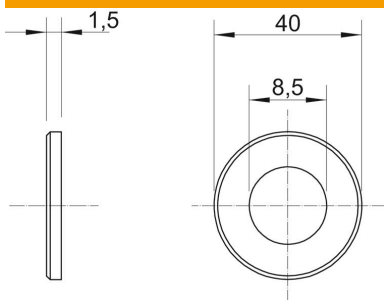

## Großflächenscheibe A2

Cikkszám: 3403145

Nagy külső átmérőjű alátét.

MS41... profilsín összekötéséhez ajánljuk, külső átmérő 40 mm.

<b>A2</b>	rozsdamentes acél
<b>2B</b>	felületkezelés nélkül, utókezelte

### Törzsadatok

Cikkszám	3403145
Típus	WS M8 D40 A2
1. megnevezés	nagy felületű alátét
Gyártó	OBO
Méret	M8,Ø40mm
Anyag	rozsdamentes acél
Felület	felületkezelés nélkül, utókezelte
Felületi szabvány	
Legkisebb eladási egység	100
mennyiségegység	Darab
Súly	0,37 kg
súly-mértékegység	kg/100 darab

### Méretetek

lemezvastagság	0,06 in
D méret	1,57 in
d méret	0,33 in
d méret	8,5 mm
d max. méret	40 mm
D min. méret	40 mm
h méret	1,5 mm