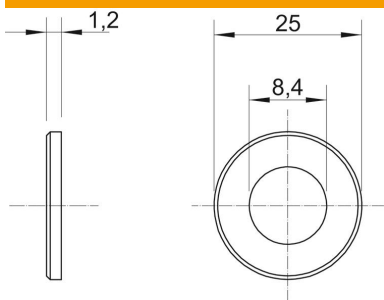

Muszaki adatlap

Großflächenscheibe A4

Cikkszám: 3403137

Nagy külső átmérőjű alátét.

MS 41 profilsín összekötéséhez ajánljuk, külső átmérő 40 mm.

CE

A4	rozsdamentes acél
2B	felületkezelés nélkül, utókezelte

Törzsadatok

Cikkszám	3403137
Típus	WS M8 D25 A4
1. megnevezés	nagy felületű alátét
Gyártó	OBO
Méret	M8,Ø25mm
Anyag	rozsdamentes acél
Felület	felületkezelés nélkül, utókezelte
Felületi szabvány	
Legkisebb eladási egység	100
mennyiségegység	Darab
Súly	0,37 kg
súly-mértékegység	kg/100 darab

Méretetek

d méret	8,4 mm
d max. méret	25 mm
D min. méret	25 mm
h méret	1,2 mm

Műszaki adatok

Menet	M8
Halogénmentes	igen
Anyagvastagság	1,2 mm

Muszaki adatlap

Großflächenscheibe A4

Cikkszám: 3403137