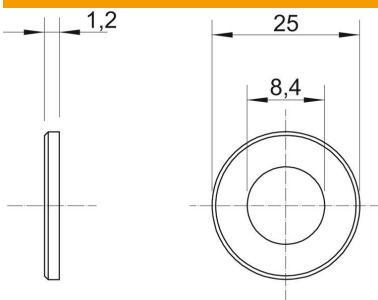

Muszaki adatlap

Großflächenscheibe A2

Cikkszám: 3403135

Nagy külső átmérőjű alátét.

MS41... profilsín összekötéséhez ajánljuk, külső átmérő 40 mm.

A2	rozsdamentes acél
2B	felületkezelés nélkül, utókezelt

Törzsadatok

Cikkszám	3403135
Típus	WS M8 D25 A2
1. megnevezés	nagy felületű alátét
Gyártó	OBO
Méret	M8,Ø25mm
Anyag	rozsdamentes acél
Felület	felületkezelés nélkül, utókezelt
Felületi szabvány	
Legkisebb eladási egység	100
mennyiségegység	Darab
Súly	0,37 kg
súly-mértékegység	kg/100 darab

Méretek

lemezvastagság	0,05 in
D méret	0,98 in
d méret	0,33 in
d méret	8,4 mm
d max. méret	25 mm
D min. méret	25 mm
h méret	1,5 mm

Műszaki adatok

Menet	M8
Halogénmentes	nem
Anyagvastagság	1,2 mm

Muszaki adatlap