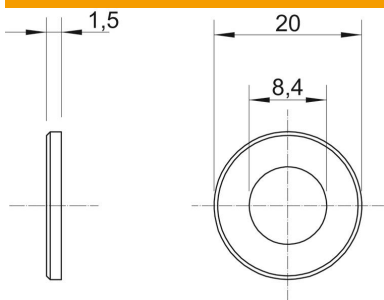

Muszaki adatlap

Nagy felületű alátét A4

Cikkszám: 3403127

Nagy külső átmérőjű alátét.

MS 41 profilsín összekötéséhez ajánljuk, külső átmérő 40 mm.

CE

A4 rozsdamentes acél

2B felületkezelés nélkül, utókezel

Törzsadatok

Cikkszám	3403127
Típus	WS M8 D20 A4
1. megnevezés	nagy felületű alátét
Gyártó	OBO
Méret	M8,Ø20mm
Anyag	rozsdamentes acél
Felület	felületkezelés nélkül, utókezel
Felületi szabvány	
Legkisebb eladási egység	100
mennyiségegység	Darab
Súly	0,24 kg
súly-mértékegység	kg/100 darab

Méretek

d méret	8,4 mm
d max. méret	20 mm
D min. méret	20 mm
h méret	1,5 mm

Műszaki adatok

Menet	M8
Halogénmentes	igen
Anyagvastagság	1,5 mm

Muszaki adatlap

Nagy felületű alátét A4

Cikkszám: 3403127