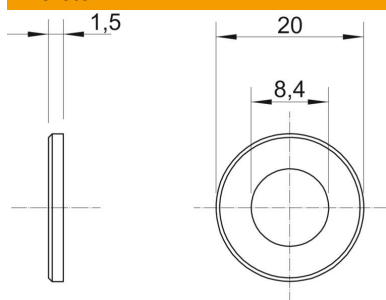

## Großflächenscheibe A2

Cikkszám: 3403125

Nagy külső átmérőjű alátét.

MS 41 profilsín összekötéséhez ajánljuk, külső átmérő 40 mm.

<b>A2</b>	rozsdamentes acél
<b>2B</b>	felületkezelés nélkül, utókezelte

### Törzsadatok

Cikkszám	3403125
Típus	WS M8 D20 A2
1. megnevezés	nagy felületű alátét
Gyártó	OBO
Méret	M8,Ø20mm
Anyag	rozsdamentes acél
Felület	felületkezelés nélkül, utókezelte
Felületi szabvány	
Legkisebb eladási egység	100
mennyiségegység	Darab
Súly	0,24 kg
súly-mértékegység	kg/100 darab

### Méretetek

lemezvastagság	0,06 in
D méret	0,79 in
d méret	0,33 in
d méret	8,4 mm
d max. méret	20 mm
D min. méret	20 mm
h méret	1,5 mm