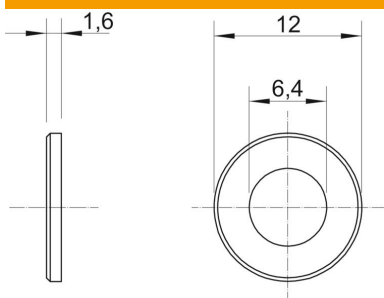

Muszaki adatlap

Alátét, V4A

Cikkszám: 3402306

DIN 125 szerinti A alakú alátét univerzális alkalmazáshoz.

A4	rozsdamentes acél
2B	felületkezelés nélkül, utókezelt

Törzsadatok

Cikkszám	3402306
Típus	WS M6 D12 A4
1. megnevezés	Alátét
Gyártó	OBO
Méret	M6
Anyag	rozsdamentes acél
Felület	felületkezelés nélkül, utókezelt
Felületi szabvány	
Legkisebb eladási egység mennyiségegység	100 Darab
Súly	0,114 kg
súly-mértékegység	kg/100 darab

Méretek

d méret	6,4 mm
D min. méret	12 mm
h méret	1,6 mm

Műszaki adatok

Élletőrészel	nem
Menet	M6
Innendurchmesser	6,4 mm

Műszaki adatlap

Alátét, V4A

Cikkszám: 3402306

Műszaki adatok

Iyukátmérő	6,4 mm
Anyagvastagság	1,6 mm
Lyukforma	kerek