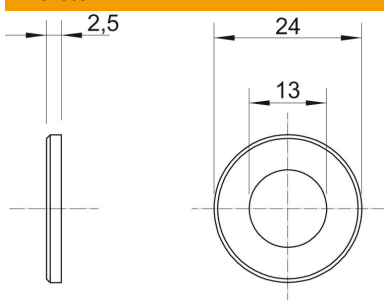

Muszaki adatlap

Alátét, V4A

Cikkszám: 3402345

DIN 125 szerinti A alakú alátét univerzális alkalmazáshoz.

A4	rozsdamentes acél
2B	felületkezelés nélkül, utókezelt

Törzsadatok

Cikkszám	3402345
Típus	WS M12 D24 A4
1. megnevezés	Alátét
2. megnevezés	DIN 125 A4
Gyártó	OBO
Méret	M12
Anyag	rozsdamentes acél
Felület	felületkezelés nélkül, utókezelt
Felületi szabvány	
Legkisebb eladási egység	100
mennyiségegység	Darab
Súly	0,627 kg
súly-mértékegység	kg/100 darab

Méreték

d méret	13 mm
D min. méret	24 mm
h méret	2,5 mm

Műszaki adatok

Élletőrészel	nem
Menet	M12

Műszaki adatlap

Alátét, V4A

Cikkszám: 3402345

Műszaki adatok

Innendurchmesser	13 mm
lyukátmérő	13 mm
Anyagvastagság	2,5 mm
Lyukforma	kerek