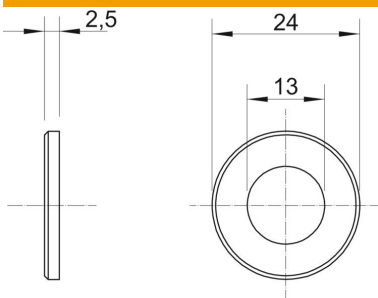

Muszaki adatlap

Alátét, V2A

Cikkszám: 3402339

DIN 125 szerinti A alakú alátét univerzális alkalmazáshoz.

A2 rozsdamentes acél

2B felületkezelés nélkül, utókezelt

Törzsadatok

Cikkszám	3402339
Típus	WS M12 D24 A2
1. megnevezés	alátét
Gyártó	OBO
Méret	M12
Anyag	rozsdamentes acél
Felület	felületkezelés nélkül, utókezelt
Felületi szabvány	
Legkisebb eladási egység mennyiségegység	100 Darab
Súly	0,627 kg
súly-mértékegység	kg/100 darab

Méreték

lemezvastagság	0,1 in
D méret	0,94 in
d méret	0,51 in
d méret	13 mm
D min. méret	24 mm
h méret	2,5 mm

Műszaki adatok

Élletőrészel	nem
Menet	M12
Innendurchmesser	13 mm

Műszaki adatlap

Alátét, V2A

Cikkszám: 3402339

Műszaki adatok

Iyukátmérő	13 mm
Anyagvastagság	2,5 mm
Lyukforma	kerek