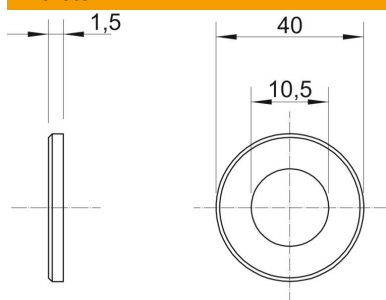

## Großflächenscheibe A4

Cikkszám: 3403177

Nagy külső átmérőjű alátét.

MS 41 profilsín összekötéséhez ajánljuk, külső átmérő 40 mm.

CE

<b>A4</b>	rozsdamentes acél
<b>2B</b>	felületkezelés nélkül, utókezelt

### Törzsadatok

Cikkszám	3403177
Típus	WS M10 D40 A4
1. megnevezés	nagy felületű alátét
Gyártó	OBO
Méret	M10,Ø40mm
Anyag	rozsdamentes acél
Felület	felületkezelés nélkül, utókezelt
Felületi szabvány	
Legkisebb eladási egység	100
mennyiségegység	Darab
Súly	0,592 kg
súly-mértékegység	kg/100 darab

### Méretetek

d méret	10,5 mm
d max. méret	40 mm
D min. méret	40 mm
h méret	1,5 mm