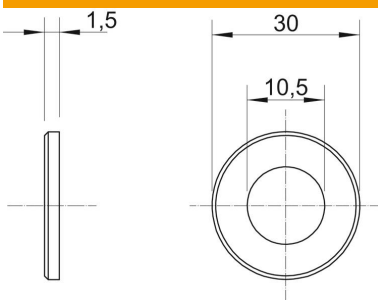

## Großflächenscheibe A2

Cikkszám: 3403155

Nagy külső átmérőjű alátét.

MS41... profilsín összekötéséhez ajánljuk, külső átmérő 40 mm.

<b>A2</b>	rozsdamentes acél
<b>2B</b>	felületkezelés nélkül, utókezelt

### Törzsadatok

Cikkszám	3403155
Típus	WS M10 D30 A2
1. megnevezés	nagy felületű alátét
Gyártó	OBO
Méret	M10,Ø30mm
Anyag	rozsdamentes acél
Felület	felületkezelés nélkül, utókezelt
Felületi szabvány	
Legkisebb eladási egység	100
mennyiségegység	Darab
Súly	0,592 kg
súly-mértékegység	kg/100 darab

### Méretek

lemezvastagság	0,06 in
D méret	1,18 in
d méret	0,41 in
d méret	10,5 mm
d max. méret	30 mm
D min. méret	30 mm
h méret	1,5 mm