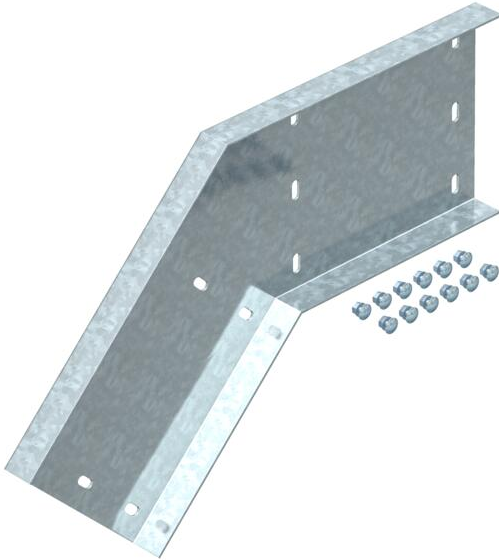

# Muszaki adatlap

45°-os sarokösszekötő, függőleges, 200 FT

Cikkszám: 6232663

45°-os függőleges sarokösszekötő 200 mm oldalmagasságú nagyfeszítvű kábellétrához.  
A szereléshez szükséges mennyiségű csavarral, alátéttel és anyával együtt szállítjuk.

## Törzsadatok

Cikkszám	6232663
Típus	WRWV 200 V FT
1. megnevezés	45° függőleges sarokösszekötő
2. megnevezés	200 nagyfeszít. kábellétrához
Gyártó	OBO
Méret	200x500
Anyag	acél
Felület	merítetten tűzihorganyzott
Felületi szabvány	DIN EN ISO 1461
Legkisebb eladási egység	4
mennyiségegység	Darab
Súly	343,1 kg
súly-mértékegység	kg/100 darab

# Muszaki adatlap

45°-os sarokösszekötő, függőleges, 200 FT

Cikkszám: 6232663

## Méretetek

hossz	500 mm
szélesség	35 mm
Magasság	200 mm
lemezvastagság	2,5 mm