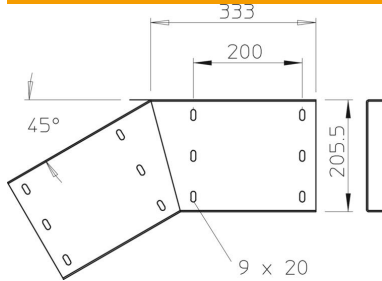

# Muszaki adatlap

45°-os sarokösszekötő, függőleges, 200 FT

Cikkszám: 6232663

45°-os függőleges sarokösszekötő 200 mm oldalmagasságú nagyfeszítvű kábellétrához.  
A szereléshez szükséges mennyiségű csavarral, alátéttel és anyával együtt szállítjuk.

## Törzsadatok

Cikkszám	6232663
Típus	WRWV 200 V FT
1. megnevezés	45° függőleges sarokösszekötő
2. megnevezés	200 nagyfeszít. kábellétrához
Gyártó	OBO
Méret	200x500
Anyag	acél
Felület	merítetten tűzihorganyzott
Felületi szabvány	DIN EN ISO 1461
Legkisebb eladási egység	4
mennyiségegység	Darab
Súly	343,1 kg
súly-mértékegység	kg/100 darab

## Méretetek

hossz	500 mm
szélesség	35 mm
Magasság	200 mm
lemezvastagság	2,5 mm