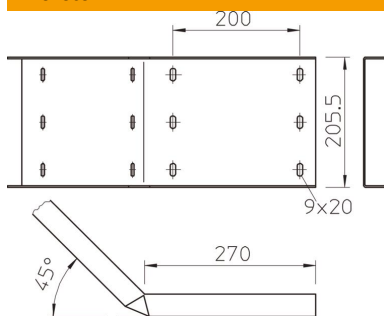

Muszaki adatlap

45°-os sarokösszekötő, vízszintes, belső oldalon

Cikkszám: 6232612

45°-os vízszintes sarokösszekötő 200 mm oldalmagasságú nagyfeszítvű kábellétrához.
A szereléshez szükséges mennyiségű csavarral, alátéttel és anyával együtt szállítjuk.

St acél

FT merítetten tűzihorganyzott

Törzsdatok

Cikkszám	6232612
Típus	WRWV 200 I FT
1. megnevezés	45°-os belső sarokösszekötő
2. megnevezés	200 nagyfeszít. kábellétrához
Gyártó	OBO
Méret	200x500
Anyag	acél
Felület	merítetten tűzihorganyzott
Felületi szabvány	DIN EN ISO 1461
Legkisebb eladási egység	4
mennyiségegység	Darab
Súly	322 kg
súly-mértékegység	kg/100 darab

Méretek

hossz	540 mm
szélesség	20 mm
Magasság	200 mm
lemezvastagság	2,5 mm

Muszaki adatlap

45°-os sarokösszekötő, vízszintes, belső oldalon

Cikkszám: 6232612

Műszaki adatok

Kivétel	Sarokösszekötő
Tűzálló kábelrendszerek –	nem
Alkalmazható rácsos kábeltálcához	nem
Alkalmazható kábelletrához	igen
Alkalmazható kábeltálcához	igen
Alkalmazható magas kábeltartó-rendszerhez	200 mm
Csuklós összekötő, vízszintes	nem
Csuklós összekötő, függőleges	nem
Rozsdamentes acél, maratott	nem
Összekötési mód	Csavaros összekötő