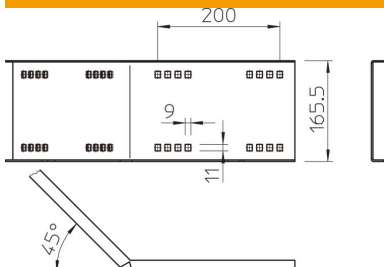

### Törzsadatok

Cikkszám	6227910
1. megnevezés	45°-os belső sarokösszekötő
2. megnevezés	nagyfeszít. 160-as rendszerhez
Gyártó	OBO
Méret	160x500
Anyag	acél
Felület	merítetten tűzihorganyzott
Felületi szabvány	DIN EN ISO 1461
Legkisebb eladási egység mennyiségegység	1 Darab
Súly	234 kg
súly-mértékegység	kg/100 darab

## Méretetek

hossz	540 mm
szélesség	20 mm
Magasság	160 mm
lemezvastagság	2,5 mm