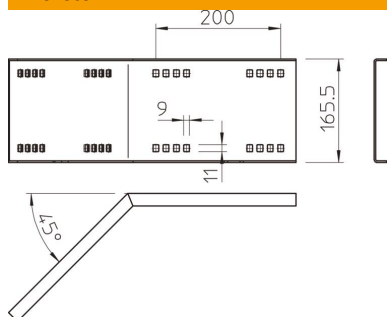

# Muszaki adatlap

45°-os sarokösszekötő, külső oldalon, 160 FT

Cikkszám: 6227864

45°-os vízszintes sarokösszekötő 160 mm oldalmagasságú nagyfeszítvű kábeltálcához és kábellétrához.  
A szereléshez szükséges mennyiségű csavarral, alátéttel és anyával együtt szállítjuk.

## Törzsadatok

Cikkszám	6227864
Típus	WRWV 160 A FT
1. megnevezés	45°-os külső sarokösszekötő
2. megnevezés	nagyfeszít. 160-as rendszerhez
Gyártó	OBO
Méret	160x500
Anyag	acél
Felület	merítetten tűzihorganyzott
Felületi szabvány	DIN EN ISO 1461
Legkisebb eladási egység	1
mennyiségegység	Darab
Súly	234 kg
súly-mértékegység	kg/100 darab

# Muszaki adatlap

45°-os sarokösszekötő, külső oldalon, 160 FT

Cikkszám: 6227864

## Méretetek

hossz	540 mm
szélesség	20 mm
Magasság	160 mm
lemezvastagság	2,5 mm