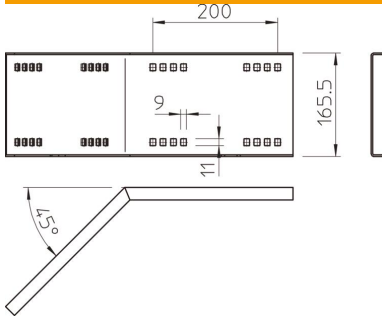

Muszaki adatlap

45°-os sarokösszekötő, vízszintes, külső oldalon, 160 FS

Cikkszám: 6227856

45°-os vízszintes sarokösszekötő 160 mm oldalmagasságú nagyfesztvú kábeltálcához és kábellétrához.
A szereléshez szükséges mennyiségű csavarral, alátéttel és anyával együtt szállítjuk.

St acél

FS szalaghorganyzott

Törzsadatok

Cikkszám	6227856
1. megnevezés	45°-os külső sarokösszekötő
2. megnevezés	nagyfesztt. 160-as rendszerhez
Gyártó	OBO
Méret	160x500
Anyag	acél
Felület	szalaghorganyzott
Felületi szabvány	DIN EN 10346
Legkisebb eladási egység	1
mennyiségegység	Darab
Súly	234 kg
súly-mértékegység	kg/100 darab

Muszaki adatlap

45°-os sarokösszekötő, vízszintes, külső oldalon, 160 FS

Cikkszám: 6227856

Méretetek

hossz	540 mm
szélesség	20 mm
Magasság	160 mm
lemezvastagság	2,5 mm

Műszaki adatok

Kivétel	Sarokösszekötő
Tűzálló kábelrendszerek –	nem
Alkalmazható rácsos kábeltálcához	nem
Alkalmazható kábelletrához	igen
Alkalmazható kábeltálcához	igen
Alkalmazható magas kábeltartórendszerhez	160 mm
Csuklós összekötő, vízszintes	nem
Csuklós összekötő, függőleges	nem
Rozsdamentes acél, maratott	nem
Összekötési mód	Csavaros összekötő