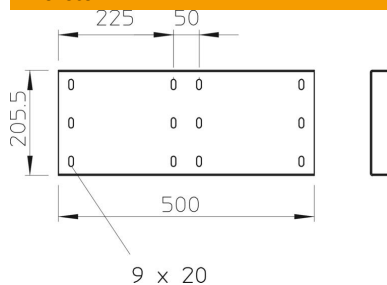

St acél

FT merítetten tűzihorganyzott

Törzsadatok

Cikkszám	6232507
Típus	WRV 200 FT
1. megnevezés	hosszanti összekötő
2. megnevezés	200 nagyfeszít. kábellétrához
Gyártó	OBO
Méret	200x500
Anyag	acél
Felület	merítetten tűzihorganyzott
Felületi szabvány	DIN EN ISO 1461
Legkisebb eladási egység	4
mennyiségegység	Darab
Súly	320 kg
súly-mértékegység	kg/100 darab

Muszaki adatlap

Hosszanti összekötő

Cikkszám: 6232507

Méretetek

hossz	500 mm
szélesség	20 mm
Magasság	200 mm
lemezvastagság	2,5 mm

Műszaki adatok

Kivitel	Hosszanti összekötő
Tűzálló kábelrendszerek –	nem
Alkalmazható rácsos kábeltálcához	nem
Alkalmazható kábelletrához	igen
Alkalmazható kábeltálcához	igen
Alkalmazható magas kábeltartó-rendszerhez	200 mm
Csuklós összekötő, vízszintes	nem
Csuklós összekötő, függőleges	nem
Rozsdamentes acél, maratott	nem
Összekötési mód	Csavaros összekötő