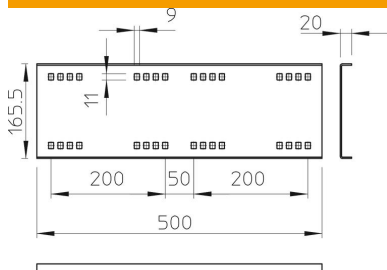

### Törzsadatok

Cikkszám	6227716
Típus	WRVL 160 FT
1. megnevezés	hosszanti összekötő
2. megnevezés	nagyfeszít. 160-as rendszerhez
Gyártó	OBO
Méret	160x500
Anyag	acél
Felület	merítetten tűzihorganyzott
Felületi szabvány	DIN EN ISO 1461
Legkisebb eladási egység	2
mennyiségegység	Darab
Súly	218 kg
súly-mértékegység	kg/100 darab

### Méretetek

hossz	500 mm
szélesség	20 mm
Magasság	160 mm
lemezvastagság	2,5 mm