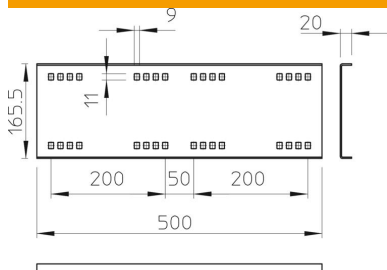

### Törzsadatok

Cikkszám	6227708
1. megnevezés	hosszanti összekötő
2. megnevezés	nagyfeszít. 160-as rendszerhez
Gyártó	OBO
Méret	160x500
Anyag	acél
Felület	szalaghorganyzott
Felületi szabvány	DIN EN 10346
Legkisebb eladási egység	2
mennyiségegység	Darab
Súly	192 kg
súly-mértékegység	kg/100 darab

### Méretetek

hossz	500 mm
szélesség	20 mm
Magasság	160 mm
lemezvastagság	2,5 mm