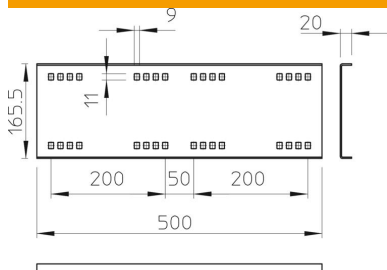

Muszaki adatlap

Hosszanti összekötő, A2

Cikkszám: 6227724

Hosszanti összekötő 160 mm oldalmagasságú idomdarabok, nagyfesztvú kábeltálcák és kábellétrák egyenes összekötéséhez. A szereléshez szükséges mennyiségű csavarral, alátéttel és anyával együtt szállítjuk.

A2 rozsdamentes acél, (W. Nr. 1.4301)

2B felületkezelés nélkül, utókezelt

Törzsadatok

Cikkszám	6227724
Típus	WRVL 160 A2
1. megnevezés	hosszanti összekötő
2. megnevezés	nagyfesztt. 160-as rendszerhez
Gyártó	OBO
Méret	160x500
Anyag	rozsdamentes acél, 1.4301
Felület	felületkezelés nélkül, utókezelt
Felületi szabvány	
Legkisebb eladási egység	2
mennyiségegység	Darab
Súly	218 kg
súly-mértékegység	kg/100 darab

Muszaki adatlap

Hosszanti összekötő, A2

Cikkszám: 6227724

Méretetek

hossz	500 mm
szélesség	20 mm
Magasság	160 mm
lemezvastagság	2,5 mm

Műszaki adatok

Kivétel	Hosszanti összekötő
Tűzálló kábelrendszerek –	nem
Alkalmazható rácsos kábeltálcához	nem
Alkalmazható kábelletrához	igen
Alkalmazható kábeltálcához	igen
Alkalmazható magas kábeltartó-rendszerhez	160 mm
Csuklós összekötő, vízszintes	nem
Csuklós összekötő, függőleges	nem
Rozsdamentes acél, maratott	nem
Összekötési mód	Csavaros összekötő