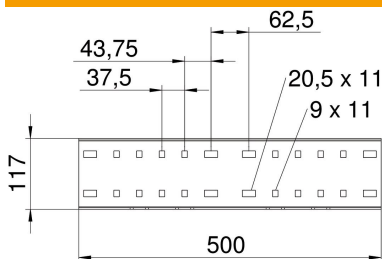

Muszaki adatlap

Hosszanti összekötő, A4

Cikkszám: 6091234

Hosszanti összekötő 110 mm oldalmagasságú idomdarabok, nagyfeszítávú kábeltálcák és kábellétrák egyenes összekötéséhez.
A szereléshez szükséges mennyiségű csavarral, alátéttel és anyával együtt szállítjuk.

A4 rozsdamentes acél, 1.4571

2B felületkezelés nélkül, utókezelt

Törzsdatok

Cikkszám	6091234
Típus	WRVL 110 A4
1. megnevezés	hosszanti összekötő
2. megnevezés	nagyfeszít. 110-es rendszerhez
Gyártó	OBO
Méret	110x500
Anyag	rozsdamentes acél, 1.4571
Felület	felületkezelés nélkül, utókezelt
Felületi szabvány	
Legkisebb eladási egység	2
mennyiségegység	Darab
Súly	154,4 kg
súly-mértékegység	kg/100 darab

Méretek

hossz	500 mm
szélesség	20 mm
Magasság	110 mm
lemezvastagság	2,5 mm

Műszaki adatlap

Hosszanti összekötő, A4

Cikkszám: 6091234

Műszaki adatok

Kivétel	Hosszanti összekötő
Tűzálló kábelrendszerek –	nem
Alkalmazható rácsos kábeltálcához	nem
Alkalmazható kábelletrához	igen
Alkalmazható kábeltálcához	igen
Alkalmazható magas kábeltartó-rendszerhez	110 mm
Csuklós összekötő, vízszintes	nem
Csuklós összekötő, függőleges	nem
Rozsdamentes acél, maratott	nem
Összekötési mód	Csavaros összekötő