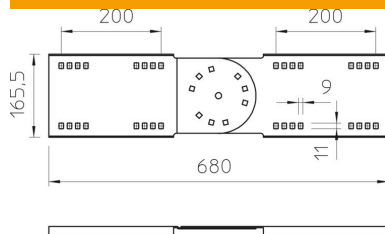

Muszaki adatlap

Csuklós összekötő, FT

Cikkszám: 6227961

Csuklós összekötő 160 mm oldalmagasságú nagyfeszítvű kábeltálcákhoz és létrákhoz.
A szereléshez szükséges mennyiségű csavarral, alátéttel és anyával együtt szállítjuk.

St acél

FT merítetten tűzihorganyzott

Törzsdatok

Cikkszám	6227961
Típus	WRGV 160 FT
1. megnevezés	csuklós összekötő
2. megnevezés	nagyfeszít. 160-as rendszerhez
Gyártó	OBO
Méret	160x680
Anyag	acél
Felület	merítetten tűzihorganyzott
Felületi szabvány	DIN EN ISO 1461
Legkisebb eladási egység mennyiségegység	2 Darab
Súly	316,7 kg
súly-mértékegység	kg/100 darab

Méretek

hossz	680 mm
szélesség	20 mm
Magasság	160 mm
lemezvastagság	2,5 mm

Muszaki adatlap

Csuklós összekötő, FT

Cikkszám: 6227961

Műszaki adatok

Kivétel	Hosszanti összekötő
Tűzálló kábelrendszerek –	nem
Alkalmazható rácsos kábeltálcához	nem
Alkalmazható kábelletrához	igen
Alkalmazható kábeltálcához	igen
Alkalmazható magas kábeltartó-rendszerhez	160 mm
Csuklós összekötő, vízszintes	nem
Csuklós összekötő, függőleges	igen
Rozsdamentes acél, maratott	nem
Összekötési mód	Csavaros összekötő