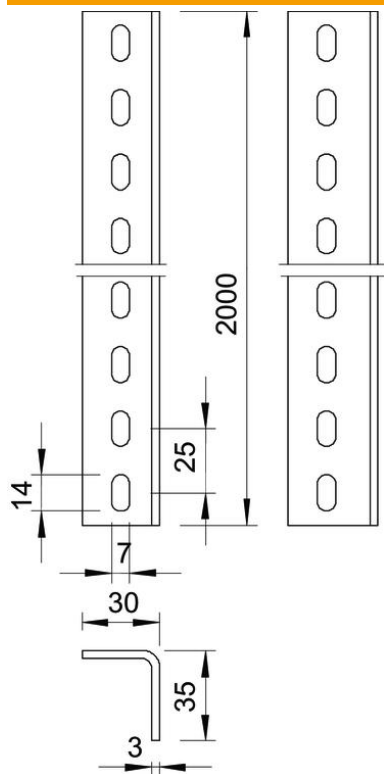

Muszaki adatlap

L-profil, WP30/35

Cikkszám: 6373103

Mindkét szárán perforált L-profil, egyedi tartószerkezetek kialakításához.

St acél

FT merítetten tűzihorganyzott

Törzsadatok

Cikkszám	6373103
Típus	WP 30 35 5000 FT
1. megnevezés	szögvas
2. megnevezés	perforált
Gyártó	OBO
Méret	30x35x5000
Anyag	acél
Felület	merítetten tűzihorganyzott
Felületi szabvány	DIN EN ISO 1461
Legkisebb eladási egység	1
mennyiségegység	Darab
Súly	643 kg
súly-mértékegység	kg/100 darab

Muszaki adatlap

L-profil, WP30/35

Cikkszám: 6373103

Méretetek

hossz	5 000 mm
szélesség	35 mm
Magasság	30 mm
lemezvastagság	3 mm

Műszaki adatok

Letörhető	nem
A perforálás módja	2 oldalon perforált
Kivétel	Egyes profil
Tűzálló kábelrendszerek –	nem
Fogazva	nem
Szerelési perforálás a padlóban	igen
Profilalak	L-profil
Oldalperforálás	igen
A statikus érték	1,38 cm ²
Iy statikus érték	1,82 cm
Iz statikus érték	1,29 cm
Wy statikus érték	0,75 cm ²
Wz statikus érték	0,59 cm ²