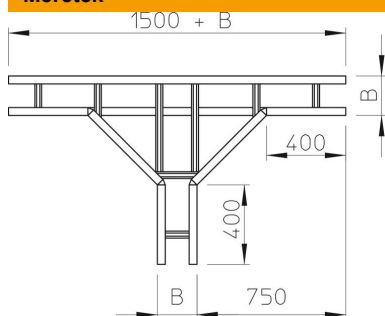

Muszaki adatlap

T-Abzweigstück 200 FT

Cikkszám: 6233651

Vízszintes T-idom 200 mm oldalmagasságú nagyfeszítvű kábellétrához. Az elvárt stabilitás az idom közvetlen környezetében beépített hatásos alátámasztásokkal biztosítható.

St acél

FT merítetten tűzihorganyzott

Törzsadatok

Cikkszám	6233651
Típus	WLT 2050 FT
1. megnevezés	T-leágazás
2. megnevezés	200 nagyfeszít. kábellétrához
Gyártó	OBO
Méret	200x500
Anyag	acél
Felület	merítetten tűzihorganyzott
Felületi szabvány	DIN EN ISO 1461
Legkisebb eladási egység	1
mennyiségegység	Darab
Súly	4089 kg
súly-mértékegység	kg/100 darab

Méreték

szélesség	500 mm
Magasság	200 mm
B méret	500 mm
R méret	500 mm

Műszaki adatlap

T-Abzweigstück 200 FT

Cikkszám: 6233651

Műszaki adatok

A létrafokok kivitele	Profil perforálás nélküli
Az oldalprofil kivitele	lapos profil
Tűzálló kábelrendszerek –	nem
Rozsdamentes acél, maratott	nem
Nagyfeszítávú kivitel	igen
Pofa-lemezvastagság	2,5 mm