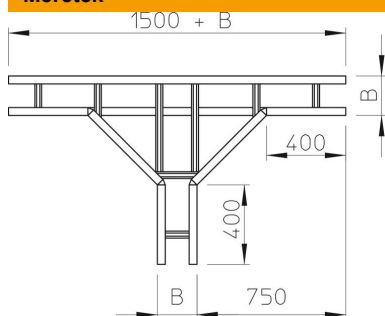

Muszaki adatlap

T-Abzweigstück 200 FT

Cikkszám: 6233643

Vízszintes T-idom 200 mm oldalmagasságú nagyfeszítvű kábellétrához. Az elvárt stabilitás az idom közvetlen környezetében beépített hatásos alátámasztásokkal biztosítható.

St acél

FT merítetten tűzihorganyzott

Törzsadatok

Cikkszám	6233643
Típus	WLT 2040 FT
1. megnevezés	T-leágazás
2. megnevezés	200 nagyfeszít. kábellétrához
Gyártó	OBO
Méret	200x400
Anyag	acél
Felület	merítetten tűzihorganyzott
Felületi szabvány	DIN EN ISO 1461
Legkisebb eladási egység	1
mennyiségegység	Darab
Súly	3787 kg
súly-mértékegység	kg/100 darab

Méreték

szélesség	400 mm
Magasság	200 mm
B méret	400 mm
R méret	500 mm

Muszaki adatlap

T-Abzweigstück 200 FT

Cikkszám: 6233643

Műszaki adatok

A létrafokok kivitele	Profil perforálás nélküli
Az oldalprofil kivitele	lapos profil
Tűzálló kábelrendszerek –	nem
Rozsdamentes acél, maratott	nem
Nagyfeszítvű kivitel	igen
Pofa-lemezvastagság	2,5 mm