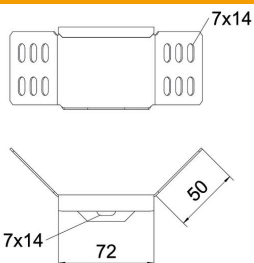

Muszaki adatlap

Sarokösszekötő

Cikkszám: 6042910

Sarokösszekötő 60 mm oldalmagasságú kábeltálcákhoz.
A szükséges kötőelemekkel együtt szállítva.

St acél

FT merítetten tűzihorganyzott

Törzsadatok

Cikkszám	6042910
Típus	WKV 60 FT
1. megnevezés	sarokösszekötő
2. megnevezés	kábeltálcához
Gyártó	OBO
Anyag	acél
Felület	merítetten tűzihorganyzott
Felületi szabvány	DIN EN ISO 1461
Legkisebb eladási egység mennyiségegység	5 Darab
Súly	15,8 kg
súly-mértékegység	kg/100 darab

Muszaki adatlap

Sarokösszekötő

Cikkszám: 6042910

Méretetek

hossz	72 mm
szélesség	50 mm
Magasság	62 mm
Magasság	2 in
lemezvastagság	1,25 mm

Műszaki adatok

Kivétel	Sarokösszekötő
Tűzálló kábelrendszerek –	nem
Alkalmazható rácsos kábeltálcához	nem
Alkalmazható kábelletrához	nem
Alkalmazható kábeltálcához	igen
Alkalmazható magas kábeltartó-rendszerhez	60 mm
Csuklós összekötő, vízszintes	nem
Csuklós összekötő, függőleges	nem
Rozsdamentes acél, maratott	nem
Összekötési mód	Csavaros összekötő