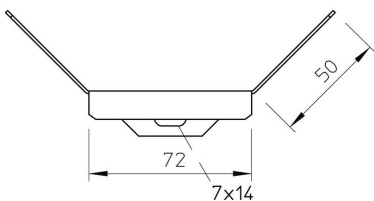

### Méretetek

hossz	145 mm
szélesség	55 mm
Magasság	35 mm
Magasság	1 in
lemezvastagság	1,25 mm