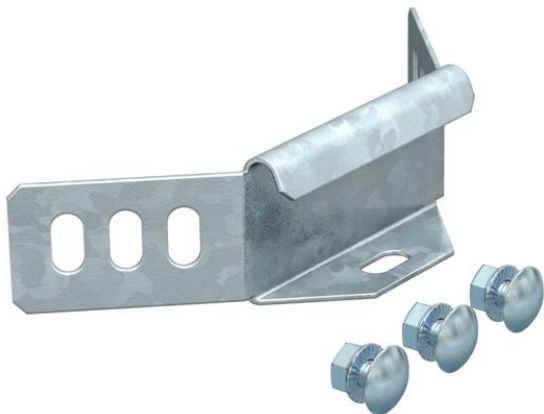

## Sarokösszekötő

Cikkszám: 6043038

Sarokösszekötő 35 mm oldalmagasságú kábeltálcákhoz.  
A szükséges kötőelemekkel együtt szállítva.

**St** acél

**FS** szalaghorganyzott

### Törzsadatok

Cikkszám	6043038
Típus	WKV 35 FS
1. megnevezés	sarokösszekötő
2. megnevezés	kábeltálcához
Gyártó	OBO
Anyag	acél
Felület	szalaghorganyzott
Felületi szabvány	DIN EN 10346
Legkisebb eladási egység	5
menyiségegység	Darab
Súly	6,8 kg
súly-mértékegység	kg/100 darab

## Sarokösszekötő

Cikkszám: 6043038

### Méretetek

hossz	145 mm
szélesség	55 mm
Magasság	35 mm
Magasság	1 in
lemezvastagság	1,25 mm