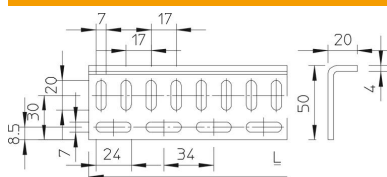

Muszaki adatlap

L-profil, WESP 50 BK

Cikkszám: 7105665

Mindkét szárán perforált L-profil, egyedi tartószerkezetek kialakításához.

St acél

BK felületkezelés nélkül

Törzsadatok

Cikkszám	7105665
Típus	WESP 50 20 BK
1. megnevezés	sarokösszekötő profil
Gyártó	OBO
Méret	20x50x3000
Anyag	acél
Felület	felületkezelés nélkül
Felületi szabvány	
Legkisebb eladási egység mennyiségegység	3 méter
Súly	159 kg
súly-mértékegység	kg/100 m

Méretek

hossz	3 000 mm
szélesség	50 mm
Magasság	20 mm
lemezvastagság	4 mm