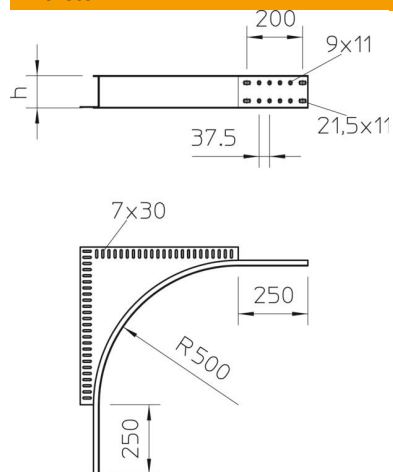

Muszaki adatlap

Sarokelem, 160 FS

Cikkszám: 6098860

Sarokelem 160 mm oldalmagasságú nagyfeszítvű kabeltálcához és létrához.

CE

St acél

FS szalaghorganyzott

Törzsadatok

Cikkszám	6098860
Típus	WEAS 160 FS
1. megnevezés	Felszerelhető sarokelem
Gyártó	OBO
Méret	160
Anyag	acél
Felület	szalaghorganyzott
Felületi szabvány	DIN EN 10346
Legkisebb eladási egység mennyiségegység	1 Darab
Súly	632 kg
súly-mértékegység	kg/100 darab

Műszaki adatlap

Sarokelem, 160 FS

Cikkszám: 6098860

Méretetek

Magasság	160 mm
h méret	160 mm

Műszaki adatok

Összekötők kivétele	összekötő nélkül
Tűzálló kábelrendszerek –	nem
Rozsdamentes acél, maratott	nem
Az összekötő fajtája, kábeltartó-rendszer	csavarozott