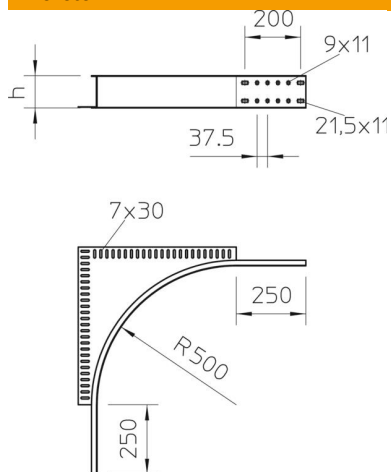

Muszaki adatlap

Sarokelem, 110 FS

Cikkszám: 6098475

Sarokelem 110 mm oldalmagasságú nagyfeszítvű kábeltálcához és létrához.

St acél

FS szalaghorganyzott

Törzsadatok

Cikkszám	6098475
Típus	WEAS 110 FS
1. megnevezés	Felszerelhető sarokelem
Gyártó	OBO
Méret	110
Anyag	acél
Felület	szalaghorganyzott
Felületi szabvány	DIN EN 10346
Legkisebb eladási egység mennyiségegység	1 Darab
Súly	485,5 kg
súly-mértékegység	kg/100 darab

Műszaki adatlap

Sarokelem, 110 FS

Cikkszám: 6098475

Méretetek

Magasság	110 mm
h méret	110 mm

Műszaki adatok

Tűzálló kábelrendszerek –	nem
Rozsdamentes acél, maratott	nem
Az összekötő fajtája, kábeltartó-rendszer	csavarozott