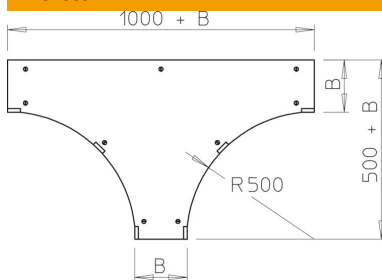

Muszaki adatlap

Fedél T-leágazóidomhoz

Cikkszám: 6231705

Fedél forgóreteszekkel nagyfeszítávú T-idomhoz.
Mivel az összekötő kívülről van felszerelve, az idomfedél 300 mm-rel rövidebb, mint a megfelelő idom. Ezt figyelembe kell venni az installáció folyamán.

St acél

DD szalaghorganyzott Zink/Alumínium, Double Dip

Törzsadatok

Cikkszám	6231705
Típus	WDTRL 600 DD
1. megnevezés	fedél T-leágazáshoz
2. megnevezés	nagyfesz., 110 és 160 rendszer
Gyártó	OBO
Méret	B600mm
Anyag	acél
Felület	szalaghorganyzott Zink/Alumínium, Double Dip
Felületi szabvány	DIN EN 10346
Legkisebb eladási egység	1
mennyiségegység	Darab
Súly	1729,5 kg
súly-mértékegység	kg/100 darab

Méretek

szélesség	600 mm
lemezvastagság	1,25 mm
B méret	600 mm
H méret	15 mm

Muszaki adatlap

Fedél T-leágazóidomhoz

Cikkszám: 6231705

Műszaki adatok

Forgóreteszek száma	9 St.
Rögzítési mód	Forgóretesz
Alkalmazható kábellétrához	igen
Alkalmazható kábeltálcához	igen
Anyagvastagság	1,25 mm
Rozsdamentes acél, maratott	nem