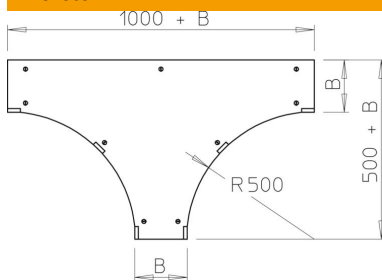

Muszaki adatlap

Fedél T-leágazóidomhoz

Cikkszám: 6231675

Fedél forgóreteszekkel nagyfeszítávú T-idomhoz.
Mivel az összekötő kívülről van felszerelve, az idomfedél 300 mm-rel rövidebb,
mint a megfelelő idom. Ezt figyelembe kell venni az installáció folyamán.

St acél

DD szalaghorganyzott Zink/Alumínium, Double Dip

Törzsadatok

Cikkszám	6231675
Típus	WDTRL 300 DD
1. megnevezés	fedél T-leágazáshoz
2. megnevezés	nagyfesz., 110 és 160 rendszer
Gyártó	OBO
Méret	B300mm
Anyag	acél
Felület	szalaghorganyzott Zink/Alumínium, Double Dip
Felületi szabvány	DIN EN 10346
Legkisebb eladási egység	1
mennyiségegység	Darab
Súly	550 kg
súly-mértékegység	kg/100 darab

Méretek

szélesség	300 mm
lemezvastagság	1 mm
B méret	300 mm
H méret	15 mm

Muszaki adatlap

Fedél T-leágazóidomhoz

Cikkszám: 6231675

Műszaki adatok

Forgóreteszek száma	9 St.
Rögzítési mód	Forgóretesz
Alkalmazható kábellétrához	igen
Alkalmazható kábeltálcához	igen
Anyagvastagság	1 mm
Rozsdamentes acél, maratott	nem