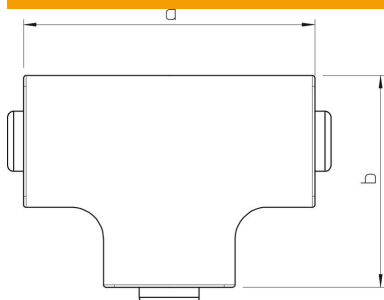

Muszaki adatlap

T- és keresztidomfedél WDK40040 csatornához

Cikkszám: 6158544

T- és keresztidom a WDK-csatorna irányváloztatásához Idomfedél az előre perforált az oldalon a különböző csatorna keresztmetszetek összekapcsolására Az idomdarabok gyakorlatilag fedélidomok.

PVC polivinil-klorid

Törzsadatok

Cikkszám	6158544
Típus	WDK HT40040GR
1. megnevezés	T- és keresztidom fedél
Gyártó	OBO
Méret	40x40mm
Szín	kőszürke; RAL 7030
Anyag	Poli(vinil-klorid)
Legkisebb eladási egység mennyiségegység	4 Darab
Súly	2,681 kg
súly-mértékegység	kg/100 darab

Méretetek

hossz	83 mm
szélesség	40 mm
Magasság	40 mm
a méret	83 mm
b méret	43 mm
H méret	40 mm

Műszaki adatlap

T- és keresztidomfedél WDK40040 csatornához

Cikkszám: 6158544

Műszaki adatok

Kivétel	Fedélidom
Rögzítési mód	rápattintható
Tűzálló kábelrendszerek – csatornaméretre	nem
csatornamélység	40 x 40
Védettség	40 mm
Schutzgrad IK-Code	IP30
Alkalmazási hőmérséklet- tartomány max.	IK04
Alkalmazási hőmérséklet- tartomány min.	60 °C
	-5 °C