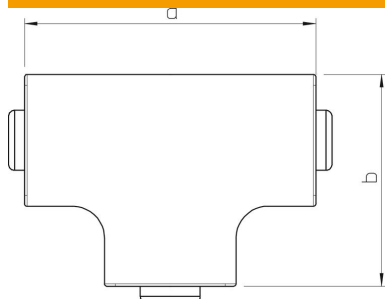

Muszaki adatlap

T-elemfedél WDK15040-as csatornához

Cikkszám: 6161936

T-idom fedél WDK csatornák irányváltásához.
Az idomdarabok gyakorlatilag fedélidomok.

PVC polivinil-klorid

Törzsadatok

Cikkszám	6161936
Típus	WDK HT15040CW
1. megnevezés	T-idom fedél
Gyártó	OBO
Méret	15x40mm
Szín	krémfehér; RAL 9001
Anyag	Poli(vinil-klorid)
Legkisebb eladási egység mennyiségegység	4 Darab
Súly	1,746 kg
súly-mértékegység	kg/100 darab

Muszaki adatlap

T-elemfedél WDK15040-as csatornához

Cikkszám: 6161936

Méretetek

hossz	83 mm
szélesség	40 mm
Magasság	15 mm
a méret	83 mm
b méret	74 mm
H méret	40 mm

Műszaki adatok

Kivitel	Fedélidom
Rögzítési mód	rápattintható
Tűzálló kábelrendszerek – csatornamérethez	nem
Halogénmentes	15 x 40
csatornamélység	nem
Védettség	15 mm
Védőfólia	IP30
Schutzgrad IK-Code	nem
Alkalmazási hőmérséklet-tartomány max.	IK04
Alkalmazási hőmérséklet-tartomány min.	60 °C
	-5 °C