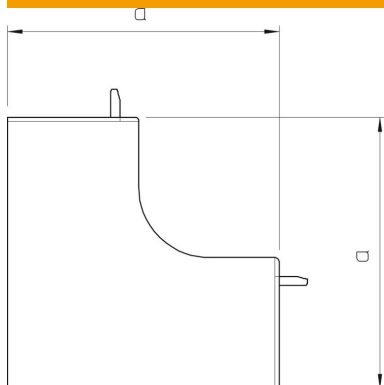

Muszaki adatlap

Belső sarokfedél, WDK 60090 típusú csatornához

Cikkszám: 6192025

Belső sarokfedél WDK csatornák irányváltásához.
Az idomdarabok gyakorlatilag fedélidomok.

PVC polivinil-klorid

Törzsadatok

Cikkszám	6192025
Típus	WDK HI60090RW
1. megnevezés	belső sarokfedél
Gyártó	OBO
Méret	60x90mm
Szín	hófehér; RAL 9010
Anyag	Poli(vinil-klorid)
Legkisebb eladási egység mennyiségegység	2 Darab
Súly	12,989 kg
súly-mértékegység	kg/100 darab

Muszaki adatlap

Belső sarokfedél, WDK 60090 típusú csatornához

Cikkszám: 6192025

Méretetek

hossz	130 mm
szélesség	90 mm
Magasság	60 mm
a méret	130 mm

Műszaki adatok

Kivitel	Fedélidom
Rögzítési mód	rápattintható
Tűzálló kábelrendszerek –	nem
Halogénmentes	nem
Védettség	IP30
Védőfólia	nem
Schutzgrad IK-Code	IK04
Alkalmazási hőmérséklet-tartomány max.	60 °C
Alkalmazási hőmérséklet-tartomány min.	-5 °C
Szögtartomány max.	90 mm
Szögtartomány min.	90 mm