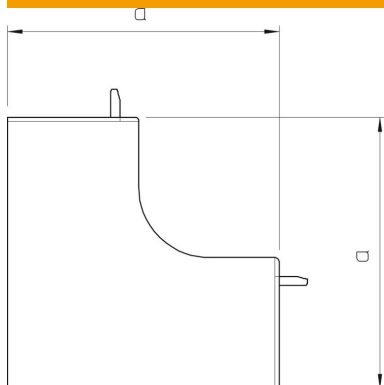

Muszaki adatlap

Belső sarokfedél, WDK 15030 típusú csatornához

Cikkszám: 6191843

Belső sarokfedél WDK csatornák irányváltásához.
Az idomdarabok gyakorlatilag fedélidomok.

PVC polivinil-klorid

Törzsadatok

Cikkszám	6191843
Típus	WDK HI15030RW
1. megnevezés	belső sarokfedél
Gyártó	OBO
Méret	15x30mm
Szín	hófehér; RAL 9010
Anyag	Poli(vinil-klorid)
Legkisebb eladási egység mennyiségegység	4 Darab
Súly súly-mértékegység	0,789 kg kg/100 darab

Muszaki adatlap

Belső sarokfedél, WDK 15030 típusú csatornához

Cikkszám: 6191843

Méretetek

hossz	38,5 mm
szélesség	30 mm
Magasság	17,5 mm
a méret	38,5 mm

Műszaki adatok

Kivitel	Fedélidom
Rögzítési mód	rápattintható
Tűzálló kábelrendszerek –	nem
Halogénmentes	nem
Védettség	IP30
Védőfólia	nem
Schutzgrad IK-Code	IK04
Alkalmazási hőmérséklet-tartomány max.	60 °C
Alkalmazási hőmérséklet-tartomány min.	-5 °C
Szögtartomány max.	90 mm
Szögtartomány min.	90 mm