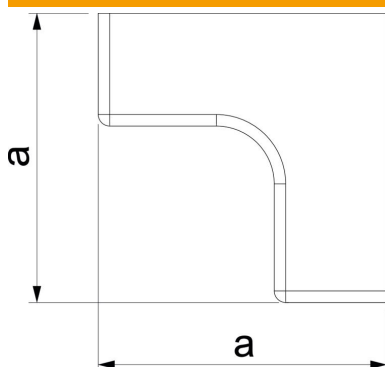

# Muszaki adatlap

Belső sarokfedél, WDK 10020 típusú csatornához

Cikkszám: 6154328

Belső sarokfedél WDK csatornák irányváltásához.  
Az idomdarabok gyakorlatilag fedélidomok.

**PVC** polivinil-klorid

## Törzsadatok

Cikkszám	6154328
Típus	WDK HI10020RW
1. megnevezés	belső sarokfedél
Gyártó	OBO
Méret	10x20mm
Szín	hófehér; RAL 9010
Anyag	Poli(vinil-klorid)
Legkisebb eladási egység	4
mennyiségegység	Darab
Súly	0,285 kg
súly-mértékegység	kg/100 darab

# Muszaki adatlap

Belső sarokfedél, WDK 10020 típusú csatornához

Cikkszám: 6154328

## Méretetek

hossz	30 mm
szélesség	20 mm
Magasság	10 mm
a méret	30 mm